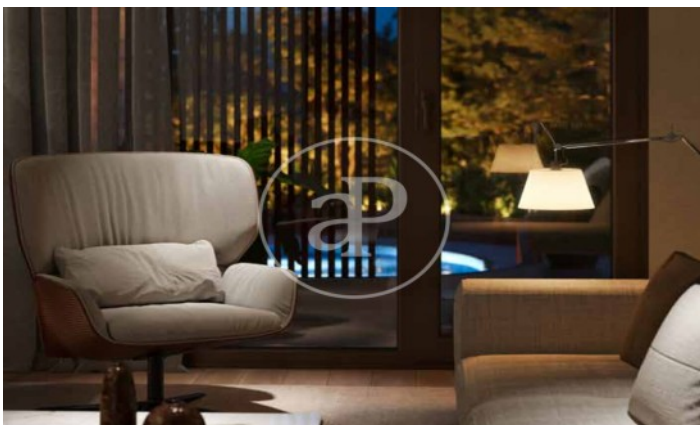

(El Viso)

Ref: ONM2409002