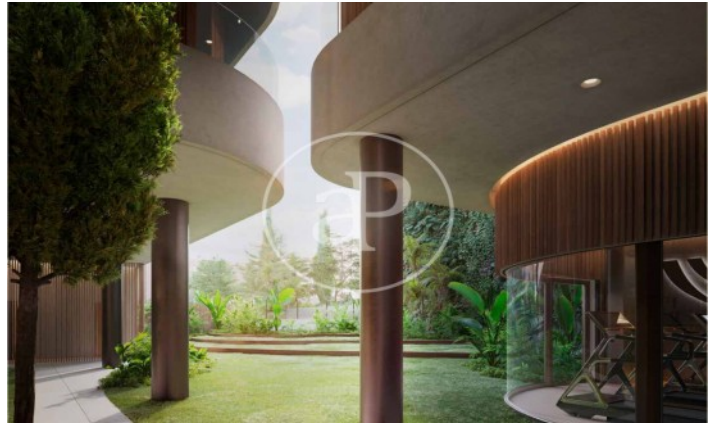

(El Viso)

Ref: ONM2409002

Die Daten der einzelnen Objekte sind nicht Bestandteil eines Angebotes oder Vertrages. Sie sollten die mündlichen oder schriftlichen Aussagen von aProperties in Bezug auf die Immobilie, ihren Zustand oder ihren Wert nicht als richtig oder sachlich betrachten. Die Fotos zeigen nur bestimmte Teile des Grundstücks, wie sie zum Zeitpunkt der Aufnahme waren. Die angegebenen Flächen, Maße und Entfernungen sind nur ungefähre Angaben und müssen vom Kunden überprüft werden. Computergenerierte Bilder sind nur ein Hinweis auf das mögliche Erscheinungsbild der Immobilie und können sich jederzeit ändern. Die Angaben zu einem Objekt können sich jederzeit ändern.

Contact us today for more information or to arrange a viewing

Tel: 91 800 54 65

apropertiesmadrid@aproperties.es

<https://www.aproperties.es>