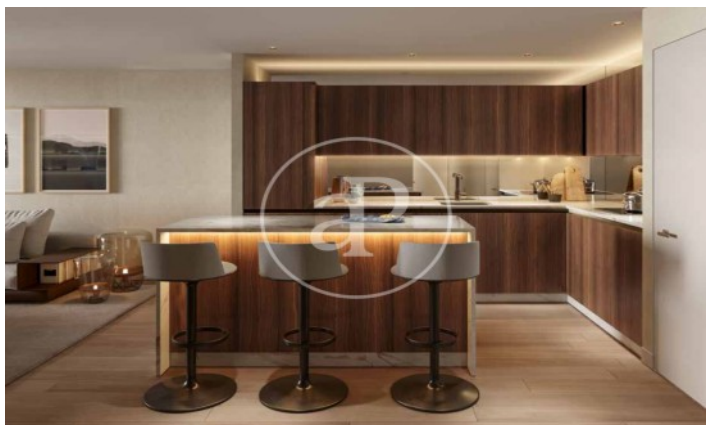

(El Viso)

Ref: ONM2409002