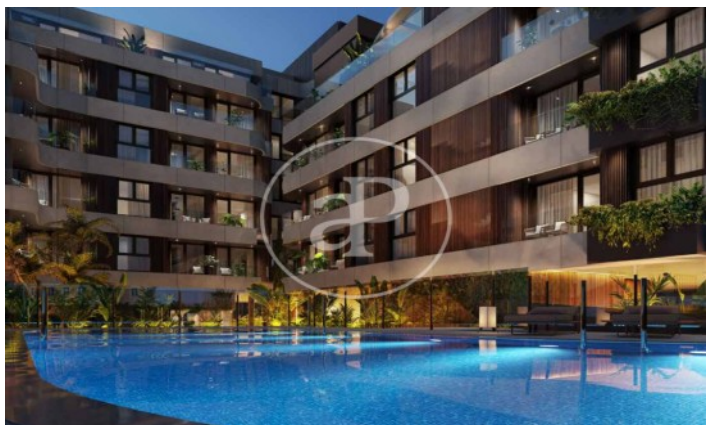

(El Viso)

Ref: ONM2409002