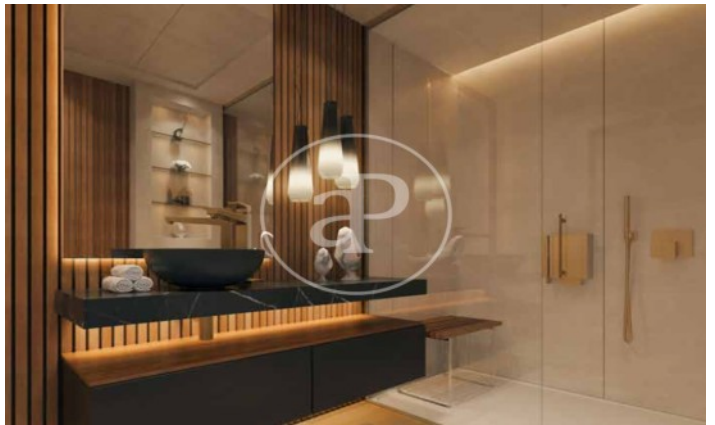

(El Viso)

Ref: ONM2409002