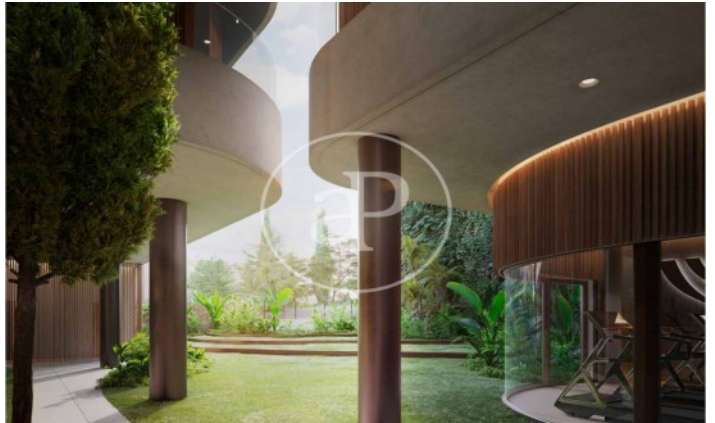

(El Viso)

Ref: ONM2409002

Die Daten der einzelnen Objekte sind nicht Bestandteil eines Angebotes oder Vertrages. Sie sollten die mündlichen oder schriftlichen Aussagen von aProperties in Bezug auf die Immobilie, ihren Zustand oder ihren Wert nicht als richtig oder sachlich betrachten. Die Fotos zeigen nur bestimmte Teile des Grundstücks, wie sie zum Zeitpunkt der Aufnahme waren. Die angegebenen Flächen, Maße und Entfernungen sind nur ungefähre Angaben und müssen vom Kunden überprüft werden. Computergenerierte Bilder sind nur ein Hinweis auf das mögliche Erscheinungsbild der Immobilie und können sich jederzeit ändern. Die Angaben zu einem Objekt können sich jederzeit ändern.

Contact us today for more information or to arrange a viewing

Tel: 91 800 54 65

apropertiesmadrid@aproperties.es

<https://www.aproperties.es>