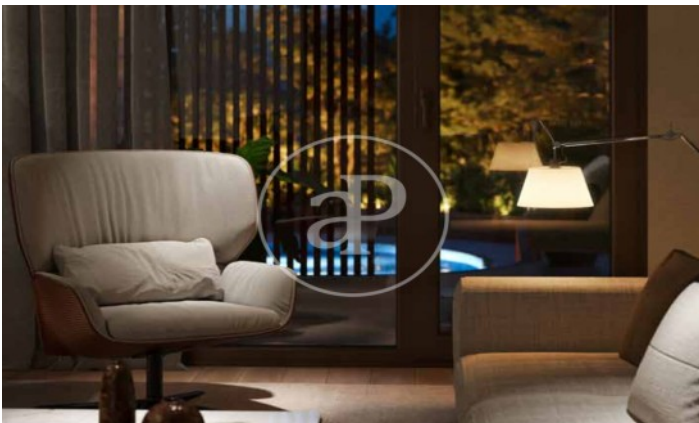

(El Viso)

Ref: ONM2409002