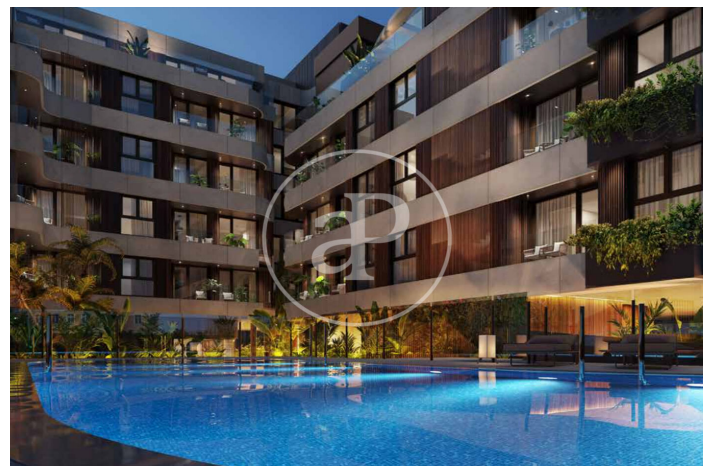

(El Viso)

Ref: ONM2409002