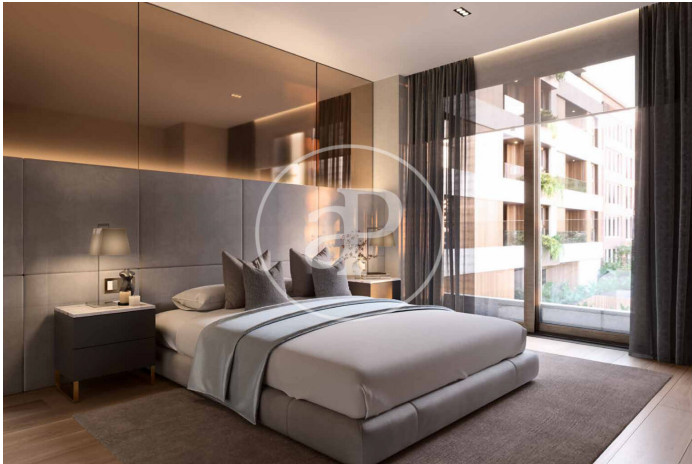

(El Viso)

Ref: ONM2409002