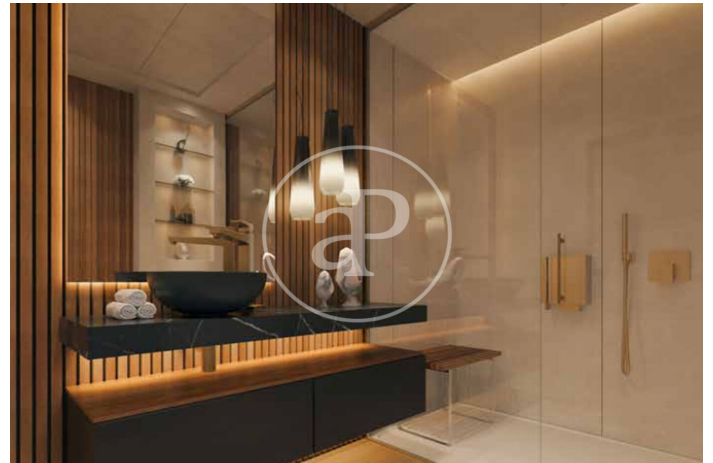

(El Viso)

Ref: ONM2409002