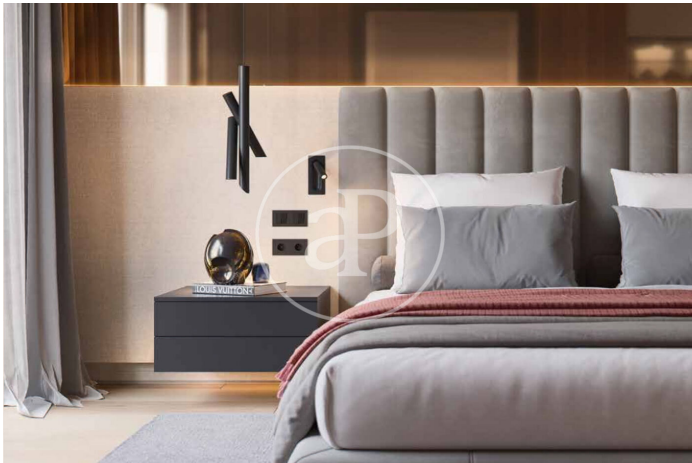

(El Viso)

Ref: ONM2409002