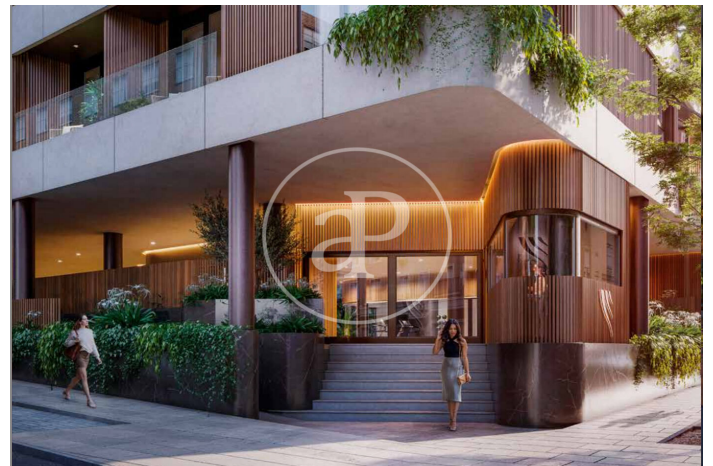

(El Viso)

Ref: ONM2409002

Die Daten der einzelnen Objekte sind nicht Bestandteil eines Angebotes oder Vertrages. Sie sollten die mündlichen oder schriftlichen Aussagen von aProperties in Bezug auf die Immobilie, ihren Zustand oder ihren Wert nicht als richtig oder sachlich betrachten. Die Fotos zeigen nur bestimmte Teile des Grundstücks, wie sie zum Zeitpunkt der Aufnahme waren. Die angegebenen Flächen, Maße und Entfernungen sind nur ungefähre Angaben und müssen vom Kunden überprüft werden. Computergenerierte Bilder sind nur ein Hinweis auf das mögliche Erscheinungsbild der Immobilie und können sich jederzeit ändern. Die Angaben zu einem Objekt können sich jederzeit ändern.

Contact us today for more information or to arrange a viewing

Tel: 91 800 54 65 apropertiesmadrid@aproperties.es <https://www.aproperties.es>