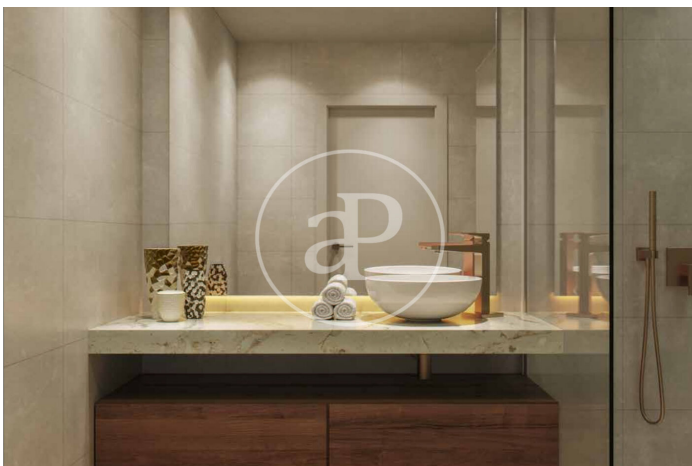

(El Viso)

Ref: ONM2409002