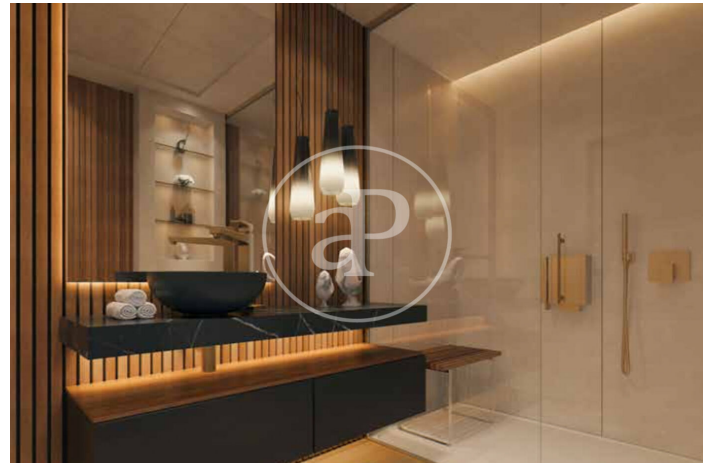

(El Viso)

Ref: ONM2409002