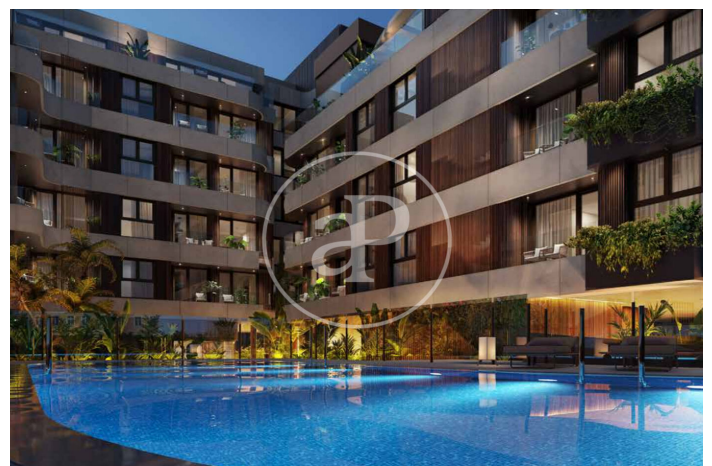

(El Viso)

Ref: ONM2409002