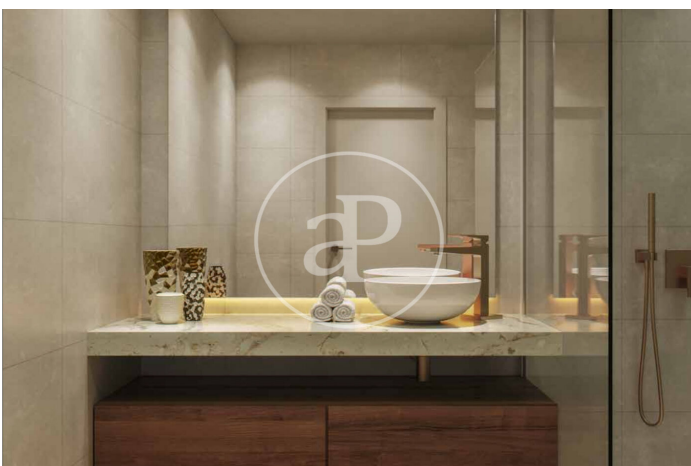

(El Viso)

Ref: ONM2409002