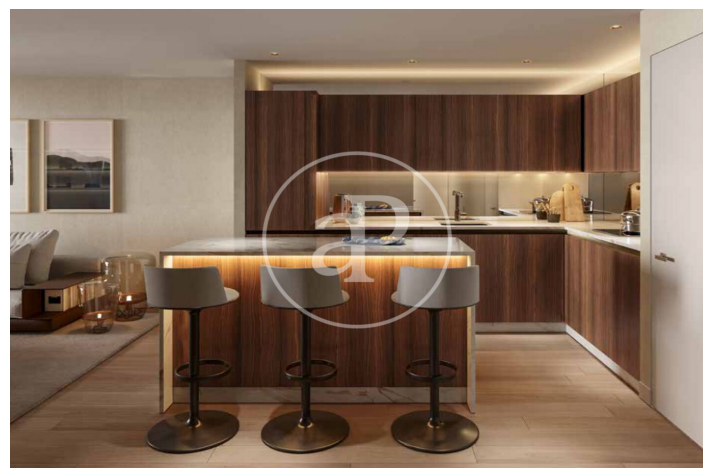

(El Viso)

Ref: ONM2409002