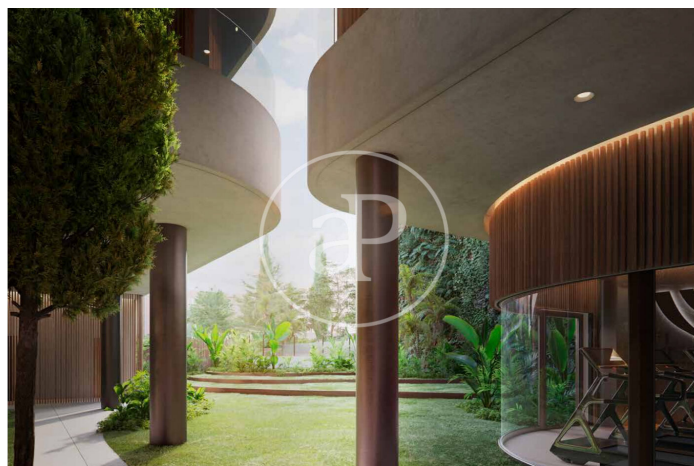

(El Viso)

Ref: ONM2409002

Die Daten der einzelnen Objekte sind nicht Bestandteil eines Angebotes oder Vertrages. Sie sollten die mündlichen oder schriftlichen Aussagen von aProperties in Bezug auf die Immobilie, ihren Zustand oder ihren Wert nicht als richtig oder sachlich betrachten. Die Fotos zeigen nur bestimmte Teile des Grundstücks, wie sie zum Zeitpunkt der Aufnahme waren. Die angegebenen Flächen, Maße und Entfernungen sind nur ungefähre Angaben und müssen vom Kunden überprüft werden. Computergenerierte Bilder sind nur ein Hinweis auf das mögliche Erscheinungsbild der Immobilie und können sich jederzeit ändern. Die Angaben zu einem Objekt können sich jederzeit ändern.

Contact us today for more information or to arrange a viewing

Tel: 91 800 54 65 apropertiesmadrid@aproperties.es <https://www.aproperties.es>