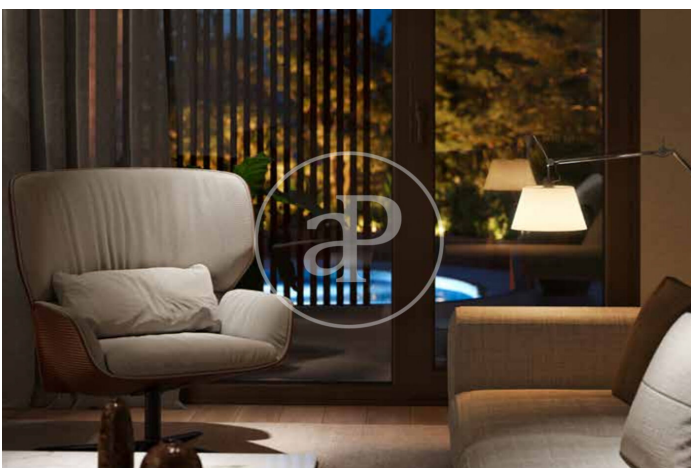

(El Viso)

Ref: ONM2409002