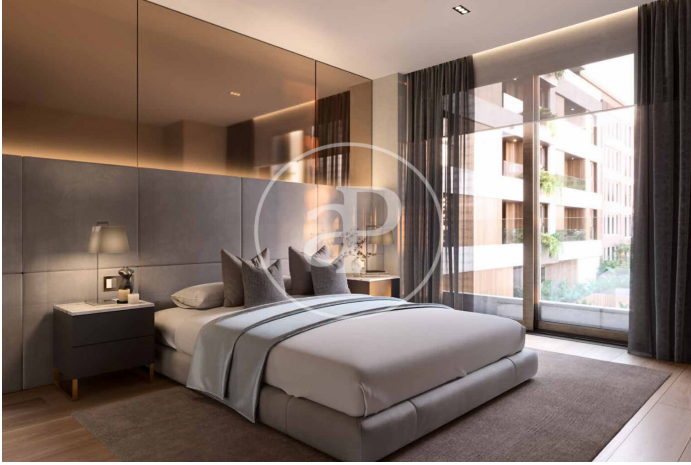

(El Viso)

Ref: ONM2409002