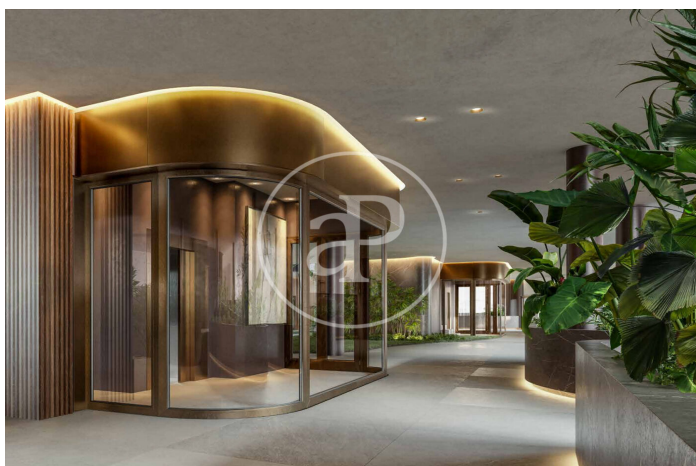

(El Viso)

Ref: ONM2409002

Die Daten der einzelnen Objekte sind nicht Bestandteil eines Angebotes oder Vertrages. Sie sollten die mündlichen oder schriftlichen Aussagen von aProperties in Bezug auf die Immobilie, ihren Zustand oder ihren Wert nicht als richtig oder sachlich betrachten. Die Fotos zeigen nur bestimmte Teile des Grundstücks, wie sie zum Zeitpunkt der Aufnahme waren. Die angegebenen Flächen, Maße und Entfernungen sind nur ungefähre Angaben und müssen vom Kunden überprüft werden. Computergenerierte Bilder sind nur ein Hinweis auf das mögliche Erscheinungsbild der Immobilie und können sich jederzeit ändern. Die Angaben zu einem Objekt können sich jederzeit ändern.

Contact us today for more information or to arrange a viewing

Tel: 91 800 54 65 apropertiesmadrid@aproperties.es <https://www.aproperties.es>