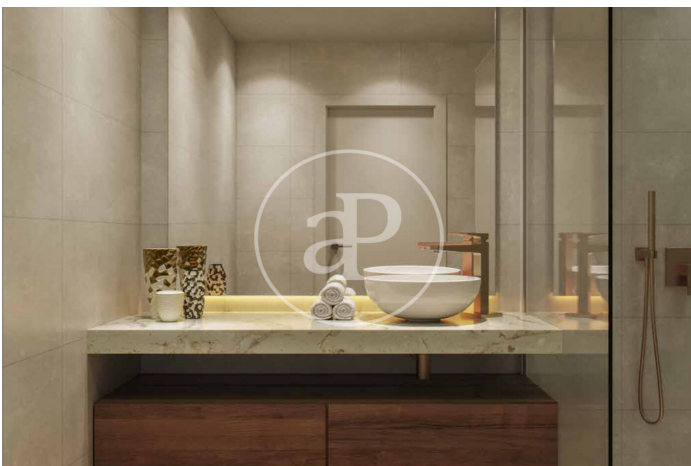

(El Viso)

Ref: ONM2409002