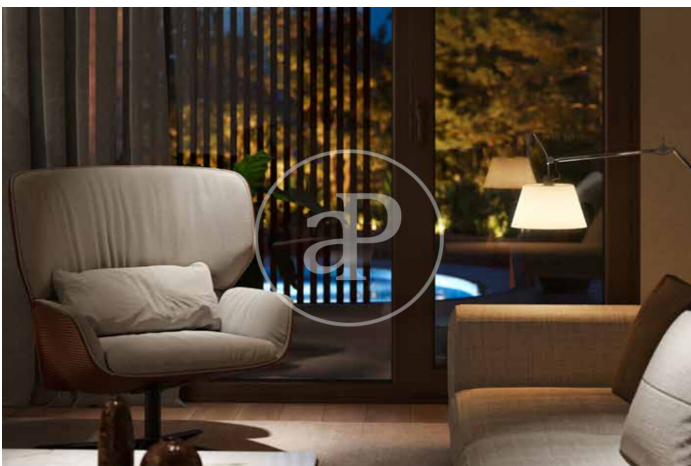

(El Viso)

Ref: ONM2409002