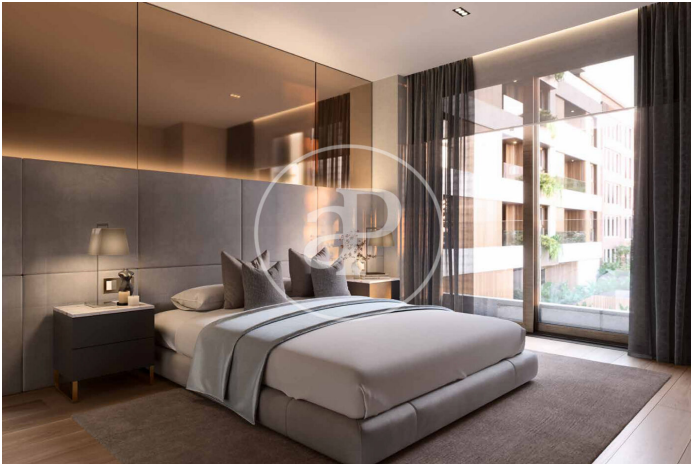

(El Viso)

Ref: ONM2409002