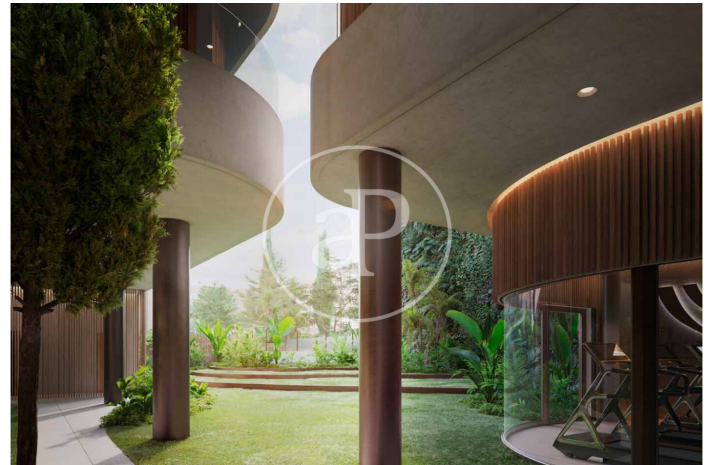

(El Viso)

Ref: ONM2409002

Die Daten der einzelnen Objekte sind nicht Bestandteil eines Angebotes oder Vertrages. Sie sollten die mündlichen oder schriftlichen Aussagen von aProperties in Bezug auf die Immobilie, ihren Zustand oder ihren Wert nicht als richtig oder sachlich betrachten. Die Fotos zeigen nur bestimmte Teile des Grundstücks, wie sie zum Zeitpunkt der Aufnahme waren. Die angegebenen Flächen, Maße und Entfernungen sind nur ungefähre Angaben und müssen vom Kunden überprüft werden. Computergenerierte Bilder sind nur ein Hinweis auf das mögliche Erscheinungsbild der Immobilie und können sich jederzeit ändern. Die Angaben zu einem Objekt können sich jederzeit ändern.

Contact us today for more information or to arrange a viewing

Tel: 91 800 54 65 apropertiesmadrid@aproperties.es <https://www.aproperties.es>