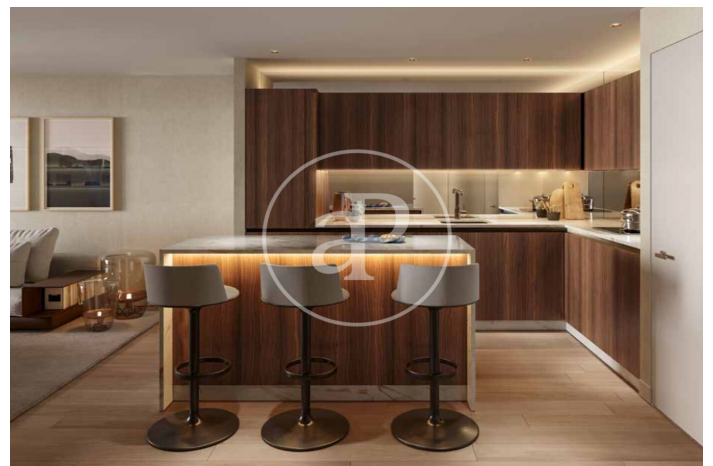

(El Viso)

Ref: ONM2409002