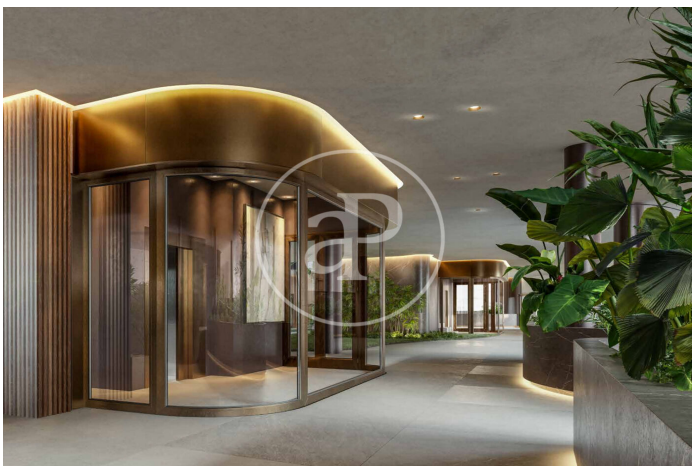

(El Viso)

Ref: ONM2409002

Die Daten der einzelnen Objekte sind nicht Bestandteil eines Angebotes oder Vertrages. Sie sollten die mündlichen oder schriftlichen Aussagen von aProperties in Bezug auf die Immobilie, ihren Zustand oder ihren Wert nicht als richtig oder sachlich betrachten. Die Fotos zeigen nur bestimmte Teile des Grundstücks, wie sie zum Zeitpunkt der Aufnahme waren. Die angegebenen Flächen, Maße und Entfernungen sind nur ungefähre Angaben und müssen vom Kunden überprüft werden. Computergenerierte Bilder sind nur ein Hinweis auf das mögliche Erscheinungsbild der Immobilie und können sich jederzeit ändern. Die Angaben zu einem Objekt können sich jederzeit ändern.

Contact us today for more information or to arrange a viewing

Tel: 91 800 54 65 apropertiesmadrid@aproperties.es <https://www.aproperties.es>