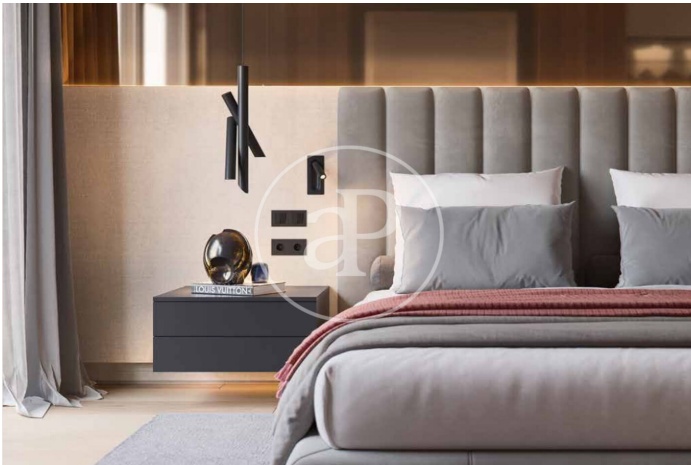

(El Viso)

Ref: ONM2409002