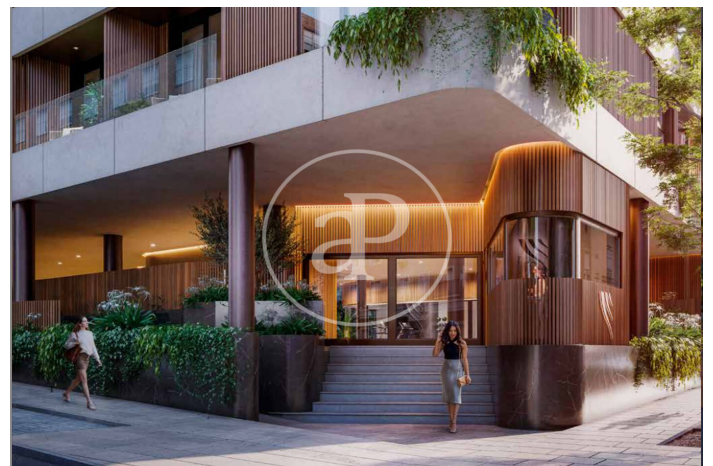

(El Viso)

Ref: ONM2409002

Die Daten der einzelnen Objekte sind nicht Bestandteil eines Angebotes oder Vertrages. Sie sollten die mündlichen oder schriftlichen Aussagen von aProperties in Bezug auf die Immobilie, ihren Zustand oder ihren Wert nicht als richtig oder sachlich betrachten. Die Fotos zeigen nur bestimmte Teile des Grundstücks, wie sie zum Zeitpunkt der Aufnahme waren. Die angegebenen Flächen, Maße und Entfernungen sind nur ungefähre Angaben und müssen vom Kunden überprüft werden. Computergenerierte Bilder sind nur ein Hinweis auf das mögliche Erscheinungsbild der Immobilie und können sich jederzeit ändern. Die Angaben zu einem Objekt können sich jederzeit ändern.

Contact us today for more information or to arrange a viewing

Tel: 91 800 54 65 apropertiesmadrid@aproperties.es <https://www.aproperties.es>