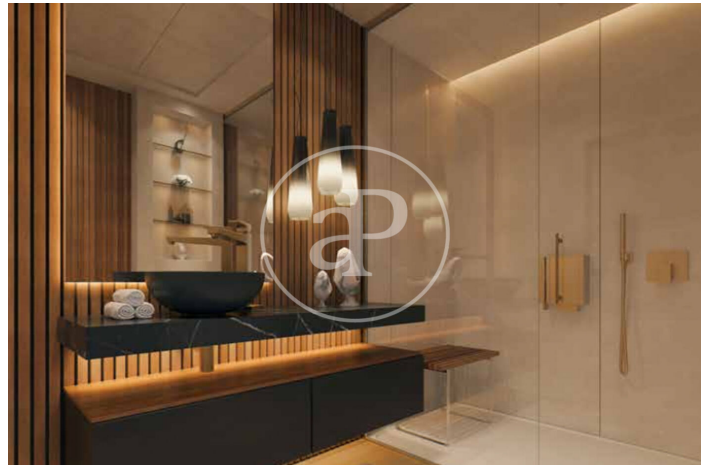

(El Viso)

Ref: ONM2409002