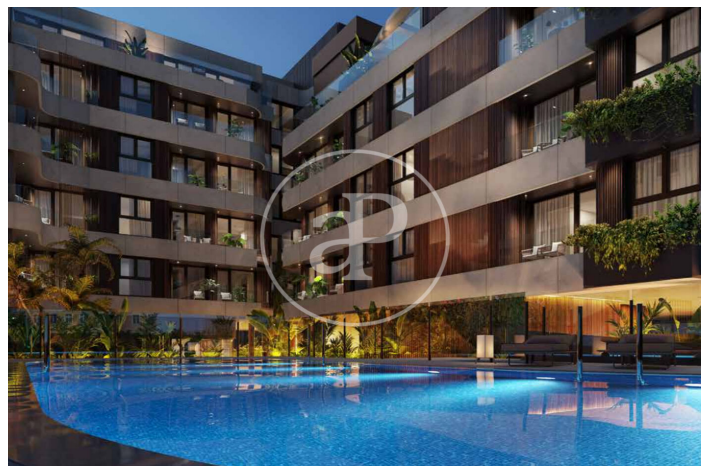

(El Viso)

Ref: ONM2409002