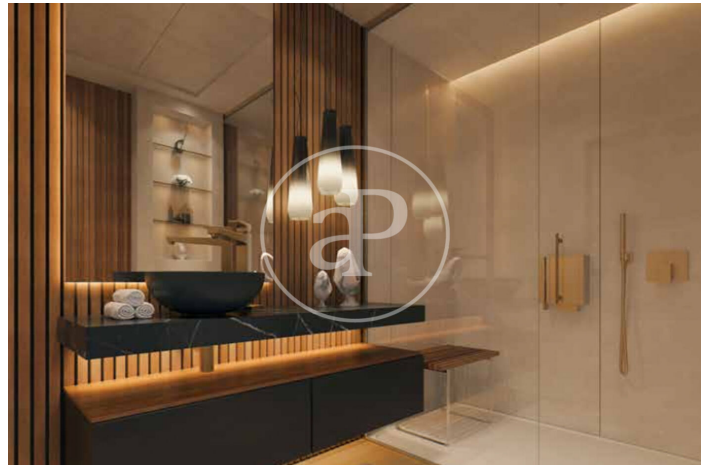

(El Viso)

Ref: ONM2409002