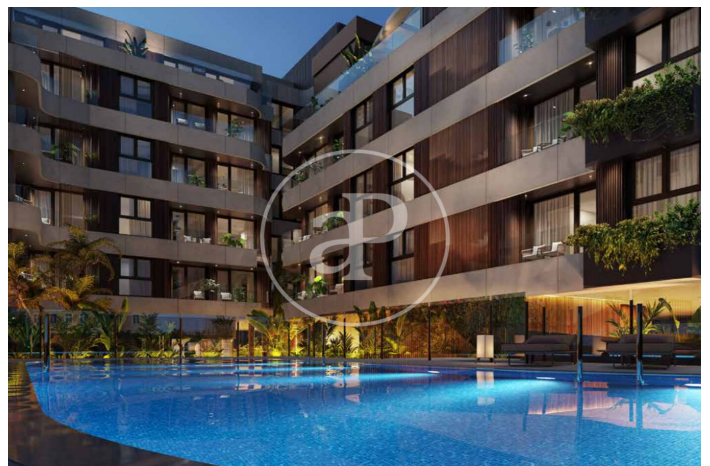

(El Viso)

Ref: ONM2409002