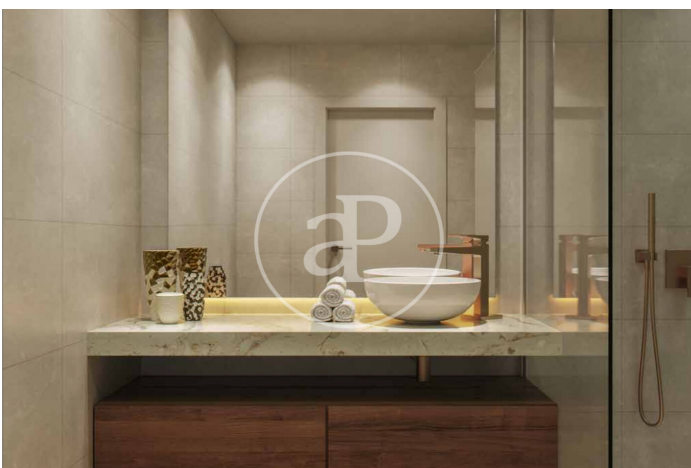

(El Viso)

Ref: ONM2409002