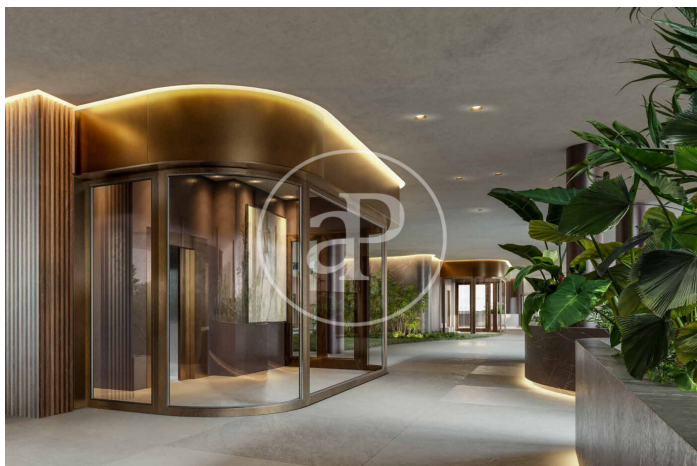

(El Viso)

Ref: ONM2409002

Die Daten der einzelnen Objekte sind nicht Bestandteil eines Angebotes oder Vertrages. Sie sollten die mündlichen oder schriftlichen Aussagen von aProperties in Bezug auf die Immobilie, ihren Zustand oder ihren Wert nicht als richtig oder sachlich betrachten. Die Fotos zeigen nur bestimmte Teile des Grundstücks, wie sie zum Zeitpunkt der Aufnahme waren. Die angegebenen Flächen, Maße und Entfernungen sind nur ungefähre Angaben und müssen vom Kunden überprüft werden. Computergenerierte Bilder sind nur ein Hinweis auf das mögliche Erscheinungsbild der Immobilie und können sich jederzeit ändern. Die Angaben zu einem Objekt können sich jederzeit ändern.

Contact us today for more information or to arrange a viewing

Tel: 91 800 54 65 apropertiesmadrid@aproperties.es <https://www.aproperties.es>