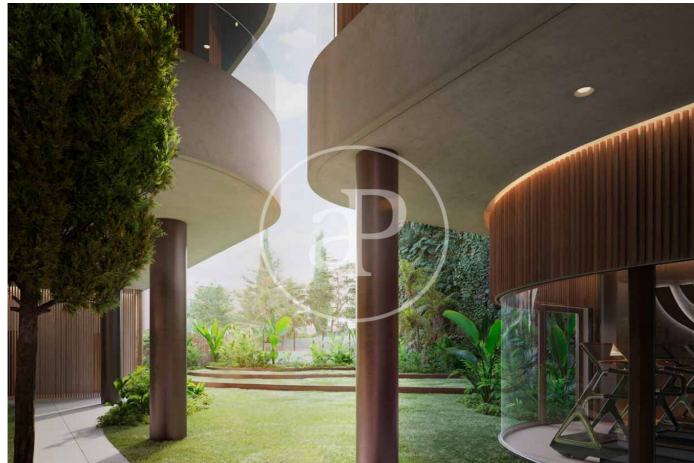

(El Viso)

Ref: ONM2409002

Die Daten der einzelnen Objekte sind nicht Bestandteil eines Angebotes oder Vertrages. Sie sollten die mündlichen oder schriftlichen Aussagen von aProperties in Bezug auf die Immobilie, ihren Zustand oder ihren Wert nicht als richtig oder sachlich betrachten. Die Fotos zeigen nur bestimmte Teile des Grundstücks, wie sie zum Zeitpunkt der Aufnahme waren. Die angegebenen Flächen, Maße und Entfernungen sind nur ungefähre Angaben und müssen vom Kunden überprüft werden. Computergenerierte Bilder sind nur ein Hinweis auf das mögliche Erscheinungsbild der Immobilie und können sich jederzeit ändern. Die Angaben zu einem Objekt können sich jederzeit ändern.

Contact us today for more information or to arrange a viewing

Tel: 91 800 54 65 apropertiesmadrid@aproperties.es <https://www.aproperties.es>