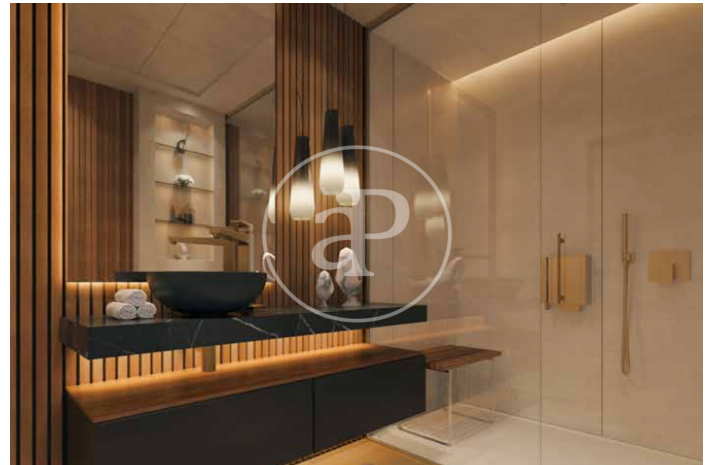

(El Viso)

Ref: ONM2409002