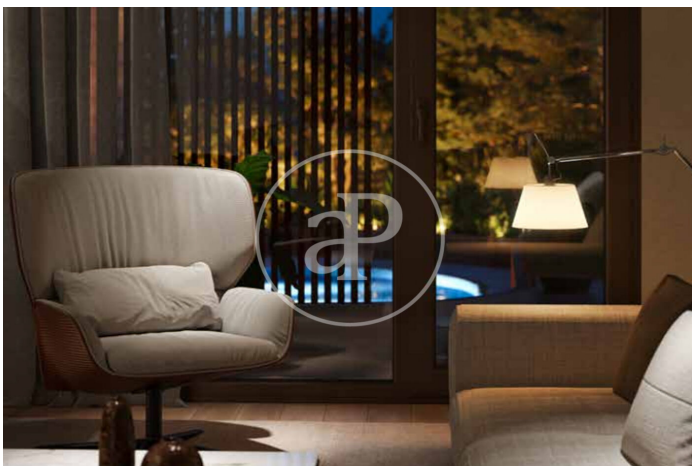

(El Viso)

Ref: ONM2409002