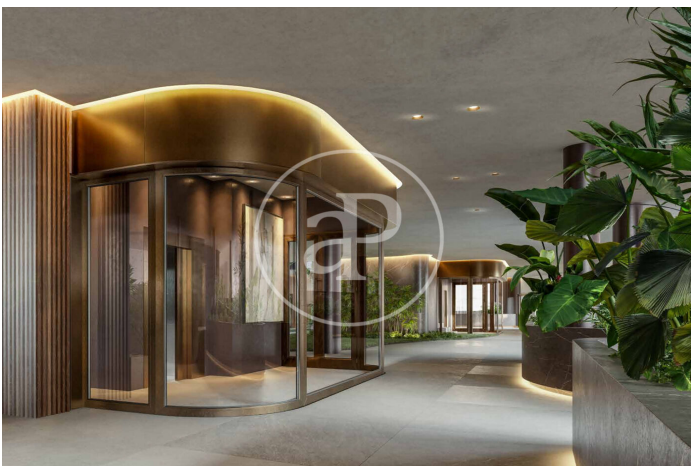

(El Viso)

Ref: ONM2409002

Die Daten der einzelnen Objekte sind nicht Bestandteil eines Angebotes oder Vertrages. Sie sollten die mündlichen oder schriftlichen Aussagen von aProperties in Bezug auf die Immobilie, ihren Zustand oder ihren Wert nicht als richtig oder sachlich betrachten. Die Fotos zeigen nur bestimmte Teile des Grundstücks, wie sie zum Zeitpunkt der Aufnahme waren. Die angegebenen Flächen, Maße und Entfernungen sind nur ungefähre Angaben und müssen vom Kunden überprüft werden. Computergenerierte Bilder sind nur ein Hinweis auf das mögliche Erscheinungsbild der Immobilie und können sich jederzeit ändern. Die Angaben zu einem Objekt können sich jederzeit ändern.

Contact us today for more information or to arrange a viewing

Tel: 91 800 54 65 apropertiesmadrid@aproperties.es <https://www.aproperties.es>