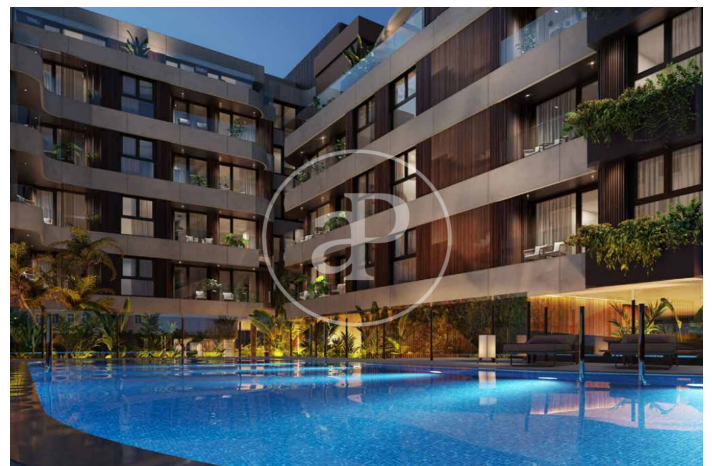

(El Viso)

Ref: ONM2409002