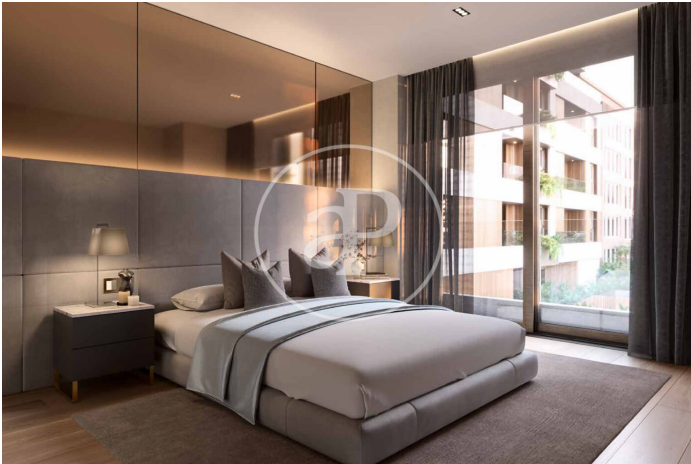

(El Viso)

Ref: ONM2409002