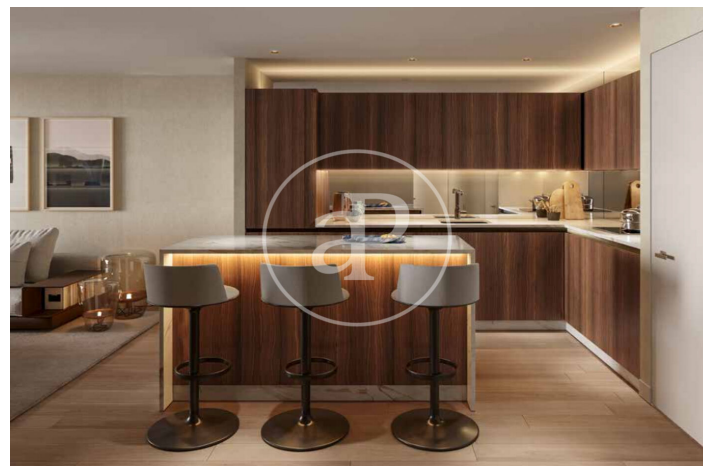

(El Viso)

Ref: ONM2409002