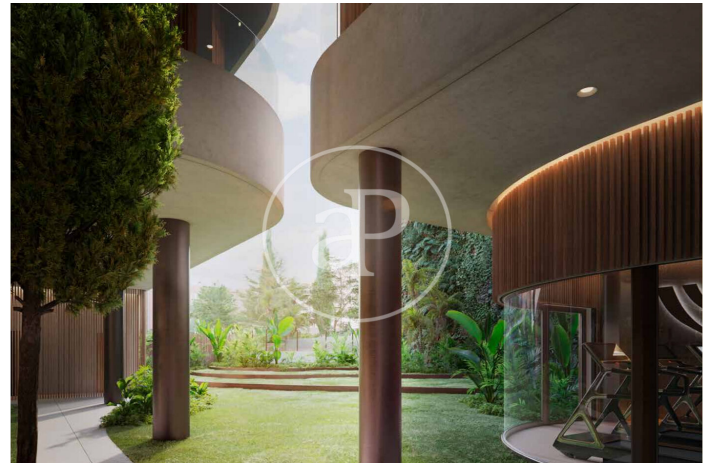

(El Viso)

Ref: ONM2409002

Die Daten der einzelnen Objekte sind nicht Bestandteil eines Angebotes oder Vertrages. Sie sollten die mündlichen oder schriftlichen Aussagen von aProperties in Bezug auf die Immobilie, ihren Zustand oder ihren Wert nicht als richtig oder sachlich betrachten. Die Fotos zeigen nur bestimmte Teile des Grundstücks, wie sie zum Zeitpunkt der Aufnahme waren. Die angegebenen Flächen, Maße und Entfernungen sind nur ungefähre Angaben und müssen vom Kunden überprüft werden. Computergenerierte Bilder sind nur ein Hinweis auf das mögliche Erscheinungsbild der Immobilie und können sich jederzeit ändern. Die Angaben zu einem Objekt können sich jederzeit ändern.

Contact us today for more information or to arrange a viewing

Tel: 91 800 54 65 apropertiesmadrid@aproperties.es <https://www.aproperties.es>