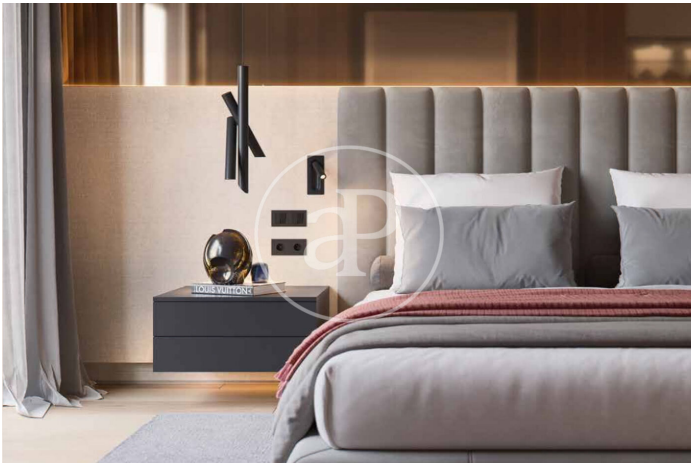

(El Viso)

Ref: ONM2409002