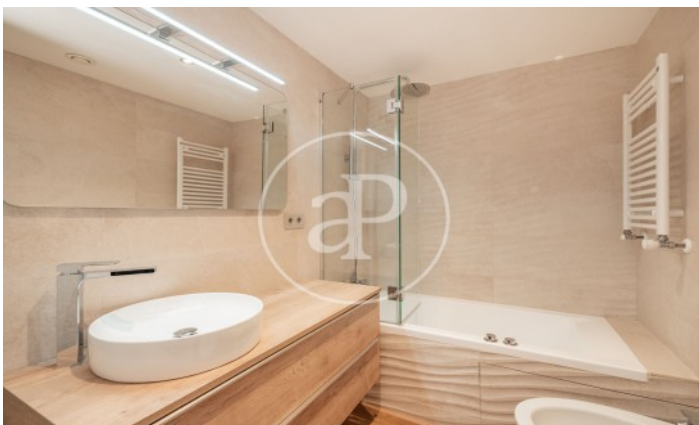

(Guindalera)

Ref: ONM2403004

Die Daten der einzelnen Objekte sind nicht Bestandteil eines Angebotes oder Vertrages. Sie sollten die mündlichen oder schriftlichen Aussagen von aProperties in Bezug auf die Immobilie, ihren Zustand oder ihren Wert nicht als richtig oder sachlich betrachten. Die Fotos zeigen nur bestimmte Teile des Grundstücks, wie sie zum Zeitpunkt der Aufnahme waren. Die angegebenen Flächen, Maße und Entfernungen sind nur ungefähre Angaben und müssen vom Kunden überprüft werden. Computergenerierte Bilder sind nur ein Hinweis auf das mögliche Erscheinungsbild der Immobilie und können sich jederzeit ändern. Die Angaben zu einem Objekt können sich jederzeit ändern.

Contact us today for more information or to arrange a viewing

Tel: 91 800 54 65

apropertiesmadrid@aproperties.es

<https://www.aproperties.es>