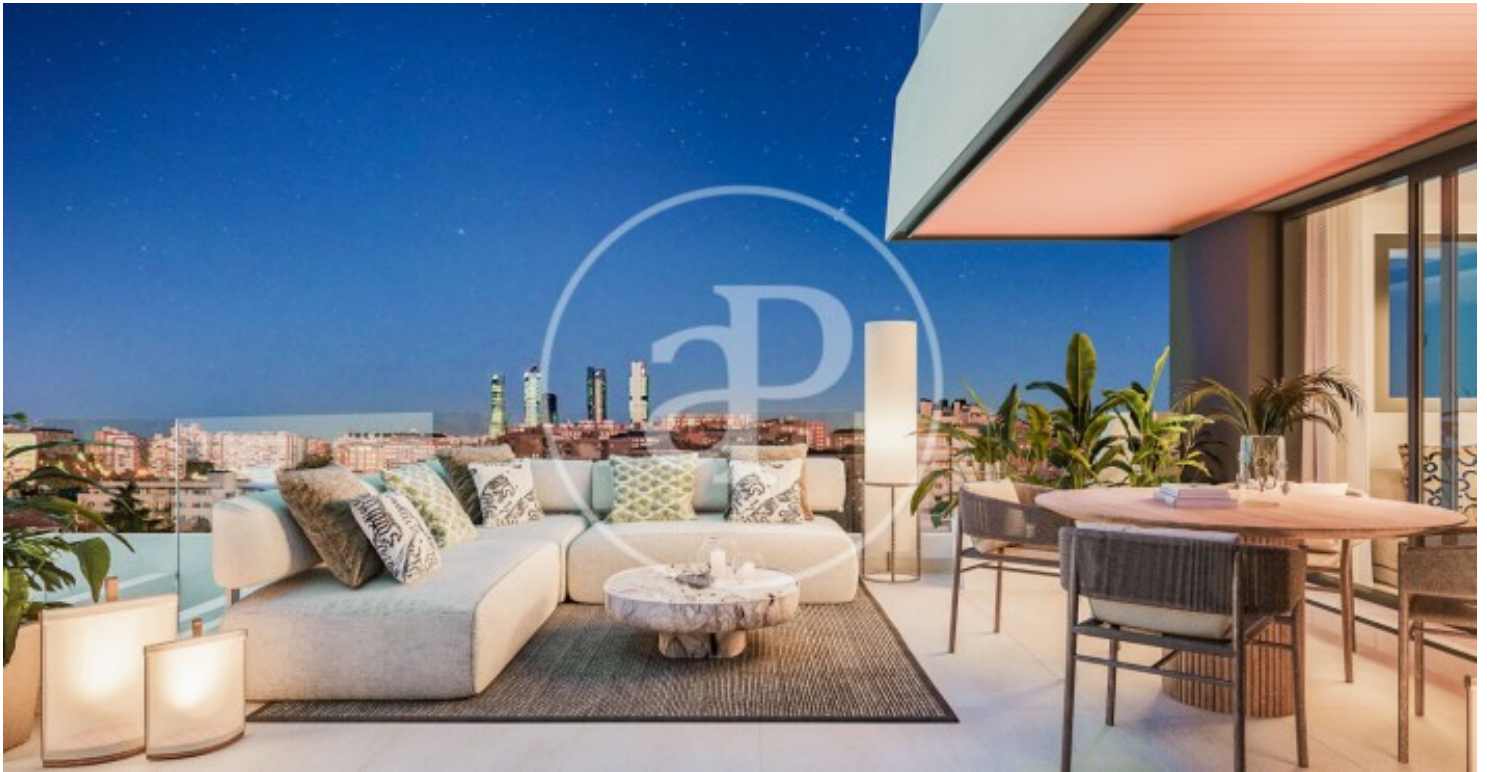

(Peñagrande)

Ref: ONM2403001

Neubau Zum Verkauf mit Terrasse in Peñagrande (Madrid)

Neubau Neubau mit Terrasse und Ausblicke Im Großraum von Peñagrande, Madrid. , Pool, Parkplatz, Garten, Heizung und Abstellraum.