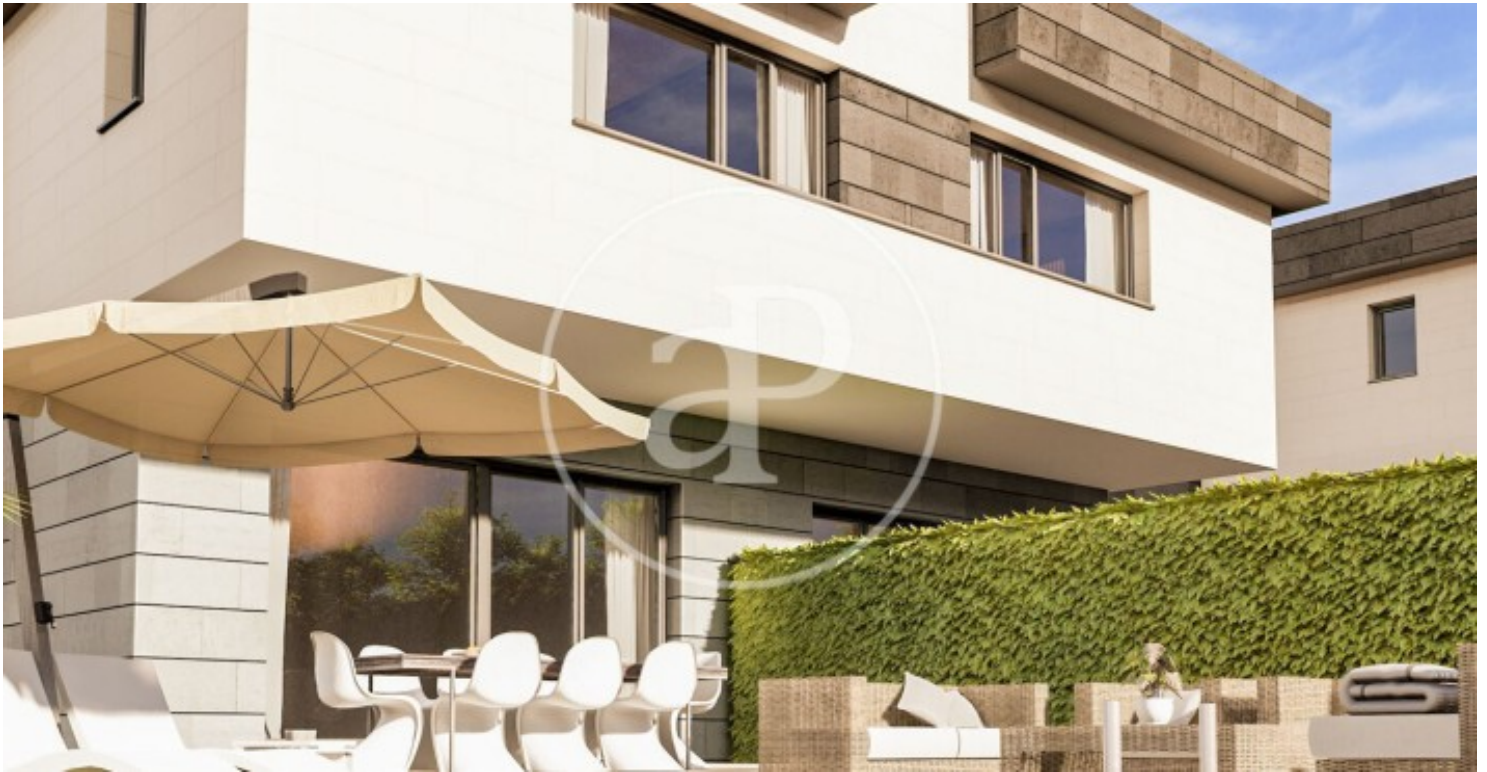

(Puerta de Hierro - Ciudad Universitaria)

Ref: ONM2402001

## *Fantastische Neubau Zum Verkauf mit Terrasse in Puerta de Hierro - Ciudad Universitaria (Madrid)*

Neubau Neubau mit Terrasse und Ausblicke Im Großraum von Puerta de Hierro - Ciudad Universitaria, Madrid. , Pool, Parkplatz, Klimaanlage, Einbauschränke, Waschküche, Balkon, Garten, Heizung und Abstellraum.