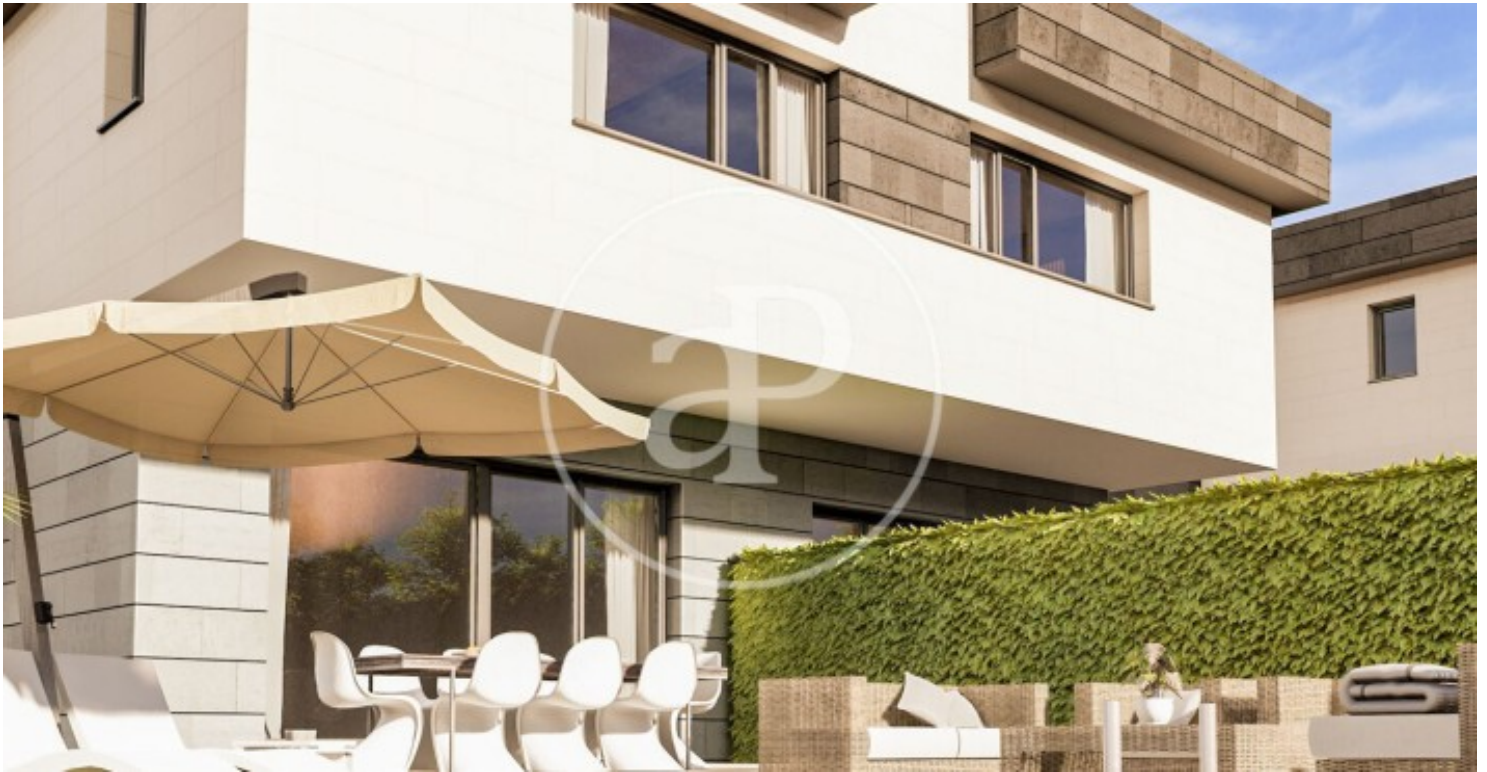

(Puerta de Hierro - Ciudad Universitaria)

Ref: ONM2402001

Fantastische Neubau Zum Verkauf mit Terrasse in Puerta de Hierro - Ciudad Universitaria (Madrid)

Neubau Neubau mit Terrasse und Ausblicke Im Großraum von Puerta de Hierro - Ciudad Universitaria, Madrid. , Pool, Parkplatz, Klimaanlage, Einbauschränke, Waschküche, Balkon, Garten, Heizung und Abstellraum.

Madrid /
Puerta de Hierro - Ciudad Universitaria
Wohneinheit ca RP-P4
Abschluss Q1 2026

MERKMALE

Gesamtfläche 492 m² / 387 m² terrasse
5 Schlafzimmer
5 Bäder

- ✓ Views
- ✓ Heizung
- ✓ Abstellraum
- ✓ AACC
- ✓ Terrasse
- ✓ Garten
- ✓ Pool
- ✓ Lift
- ✓ Hat Parkplatz