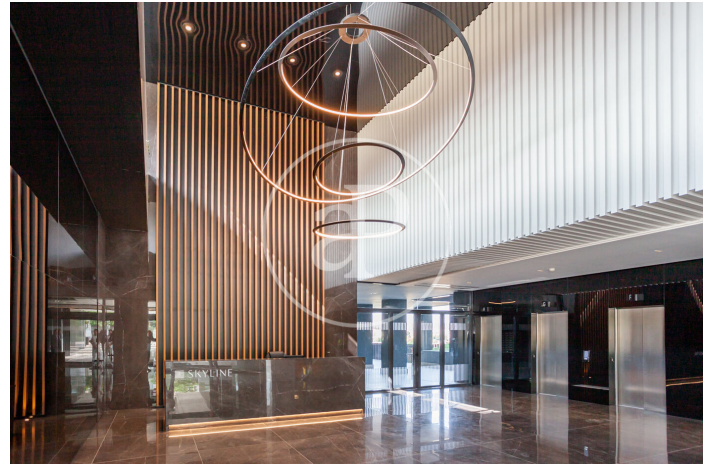

(Valdeacederas)

Ref: ONM2210002

Die Daten der einzelnen Objekte sind nicht Bestandteil eines Angebotes oder Vertrages. Sie sollten die mündlichen oder schriftlichen Aussagen von aProperties in Bezug auf die Immobilie, ihren Zustand oder ihren Wert nicht als richtig oder sachlich betrachten. Die Fotos zeigen nur bestimmte Teile des Grundstücks, wie sie zum Zeitpunkt der Aufnahme waren. Die angegebenen Flächen, Maße und Entfernungen sind nur ungefähre Angaben und müssen vom Kunden überprüft werden. Computergenerierte Bilder sind nur ein Hinweis auf das mögliche Erscheinungsbild der Immobilie und können sich jederzeit ändern. Die Angaben zu einem Objekt können sich jederzeit ändern.

Contact us today for more information or to arrange a viewing

Tel: 91 800 54 65 apropertiesmadrid@aproperties.es <https://www.aproperties.es>