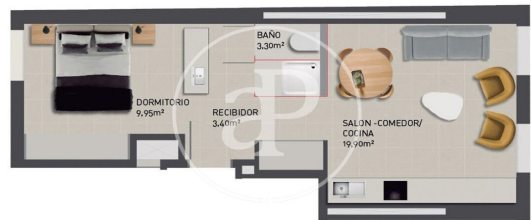

### MERKMALE

Gesamtfläche 68 m<sup>2</sup>  
1 Schlafzimmer  
1 Bäder

- ✓ Heizung
- ✓ Abstellraum
- ✓ AACC
- ✓ Lift
- ✓ Hat Parkplatz

Preis 355,000 €

(Ventilla)

Ref: ONM2411001

Die Daten der einzelnen Objekte sind nicht Bestandteil eines Angebotes oder Vertrages. Sie sollten die mündlichen oder schriftlichen Aussagen von aProperties in Bezug auf die Immobilie, ihren Zustand oder ihren Wert nicht als richtig oder sachlich betrachten. Die Fotos zeigen nur bestimmte Teile des Grundstücks, wie sie zum Zeitpunkt der Aufnahme waren. Die angegebenen Flächen, Maße und Entfernungen sind nur ungefähre Angaben und müssen vom Kunden überprüft werden. Computergenerierte Bilder sind nur ein Hinweis auf das mögliche Erscheinungsbild der Immobilie und können sich jederzeit ändern. Die Angaben zu einem Objekt können sich jederzeit ändern.