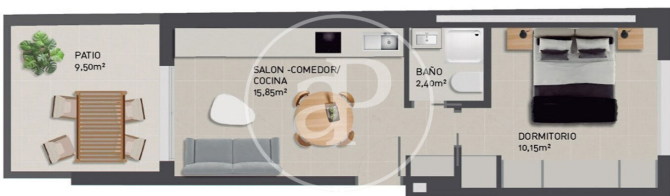

Madrid / Ventilla
Wohneinheit 1 B
Abschluss Q2 2026

MERKMALE

Gesamtfläche 68 m²
1 Schlafzimmer
1 Bäder

- ✓ Heizung
- ✓ Abstellraum
- ✓ AACC
- ✓ Lift
- ✓ Hat Parkplatz

Preis 355,000 €

(Ventilla)

Ref: ONM2411001