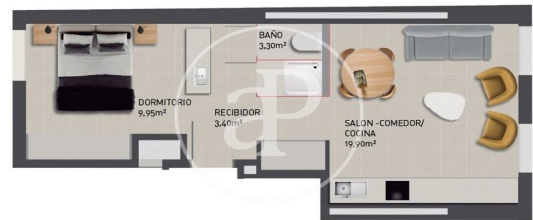

Madrid / Ventilla
Wohneinheit 2 B
Abschluss Q2 2026

MERKMALE

Gesamtfläche 68 m²
1 Schlafzimmer
1 Bäder

- ✓ Heizung
- ✓ Abstellraum
- ✓ AACC
- ✓ Lift
- ✓ Hat Parkplatz

Preis 360,000 €

(Ventilla)

Ref: ONM2411001