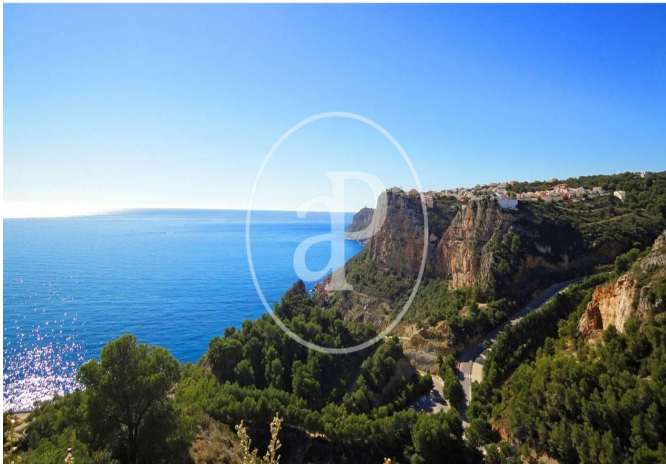

(Benitachell)

Ref: ONV2306001

Die Daten der einzelnen Objekte sind nicht Bestandteil eines Angebotes oder Vertrages. Sie sollten die mündlichen oder schriftlichen Aussagen von aProperties in Bezug auf die Immobilie, ihren Zustand oder ihren Wert nicht als richtig oder sachlich betrachten. Die Fotos zeigen nur bestimmte Teile des Grundstücks, wie sie zum Zeitpunkt der Aufnahme waren. Die angegebenen Flächen, Maße und Entfernungen sind nur ungefähre Angaben und müssen vom Kunden überprüft werden. Computergenerierte Bilder sind nur ein Hinweis auf das mögliche Erscheinungsbild der Immobilie und können sich jederzeit ändern. Die Angaben zu einem Objekt können sich jederzeit ändern.

Contact us today for more information or to arrange a viewing

Tel: 96 128 59 65 apropertiesvalencia@aproperties.es <https://www.aproperties.es>