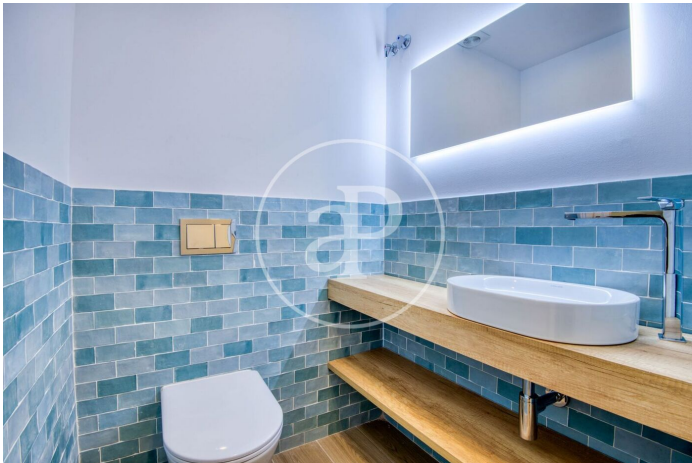

(Palamós)

Ref: ONB2410003