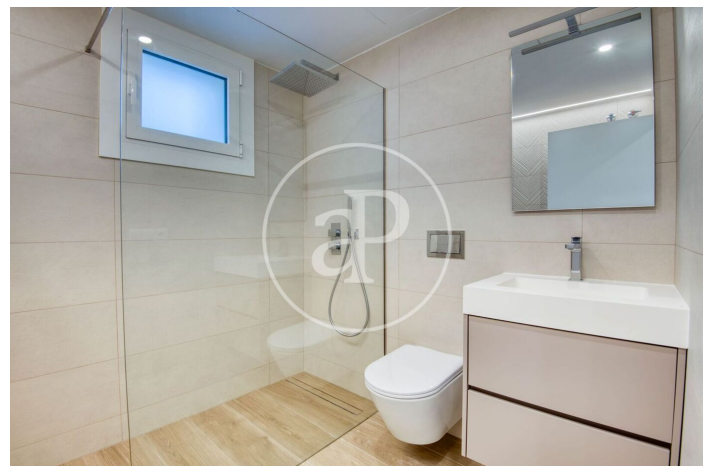

(Palamós)

Ref: ONB2410003