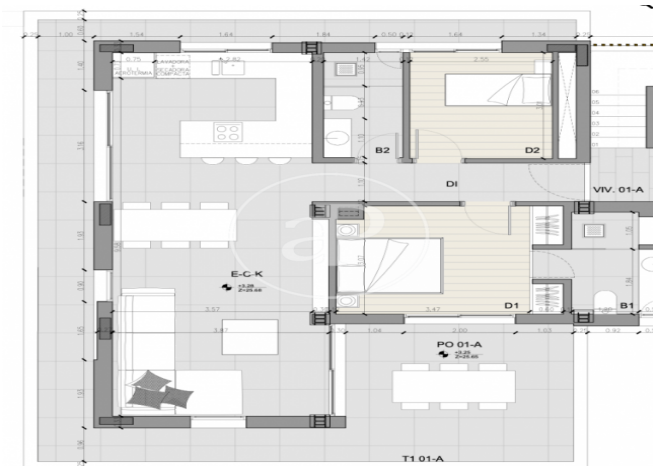

(El Terreno)

Ref: ONPM2501004