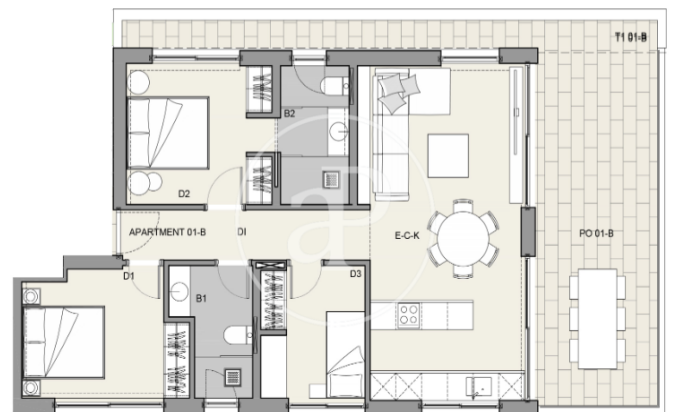

(El Terreno)

Ref: ONPM2501004