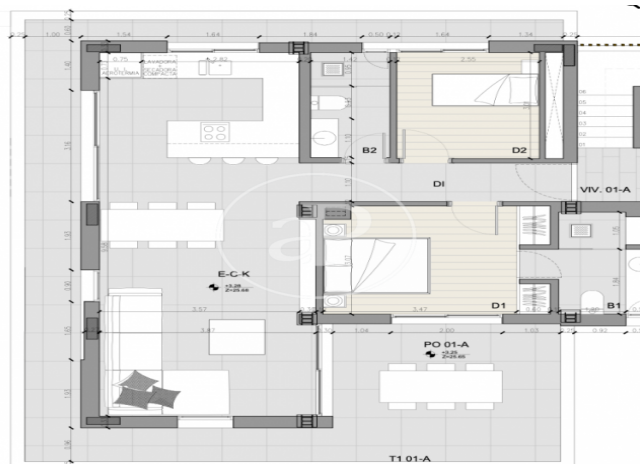

(El Terreno)

Ref: ONPM2501004