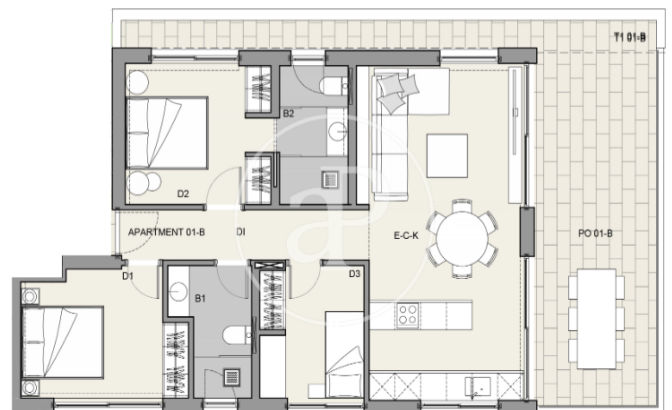

(El Terreno)

Ref: ONPM2501004