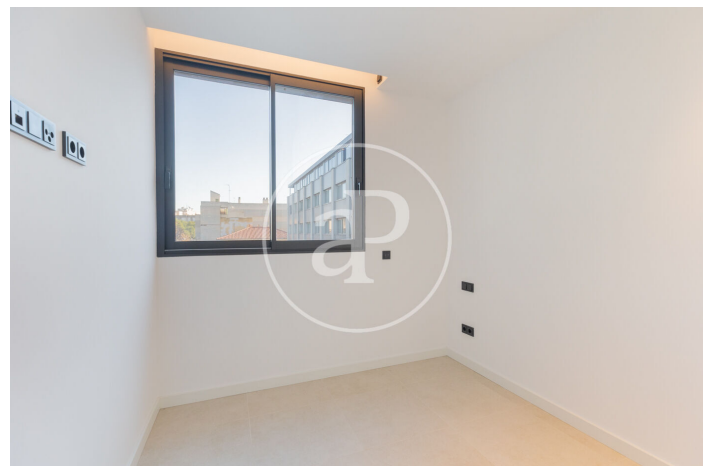

(El Terreno)

Ref: ONPM2501004