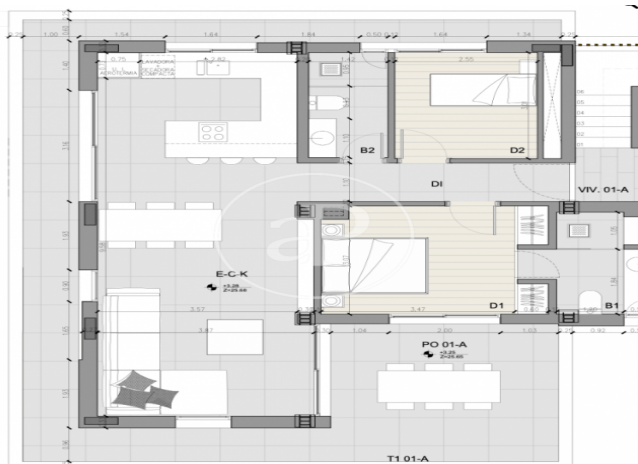

(El Terreno)

Ref: ONPM2501004