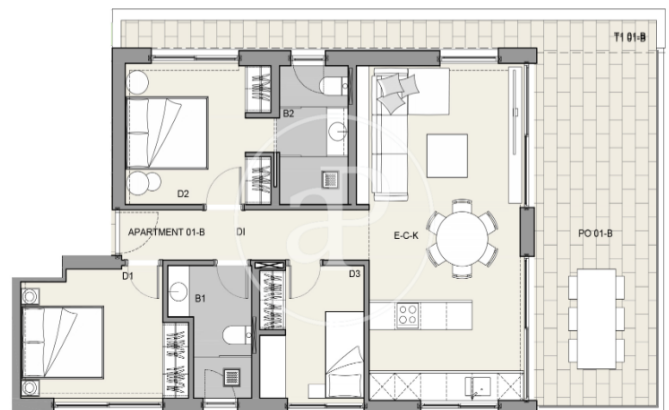

(El Terreno)

Ref: ONPM2501004