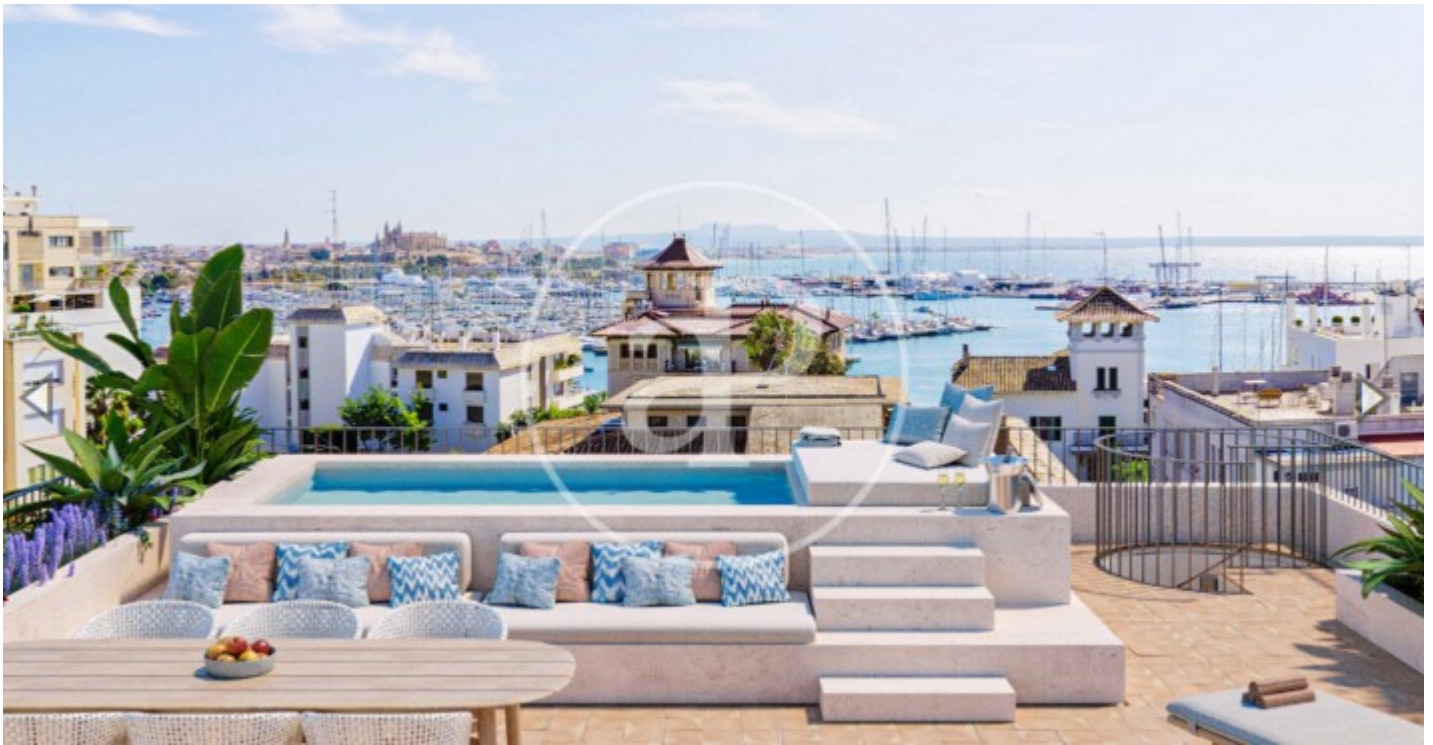

(El Terreno)

Ref: ONPM2312001

Neues Bauvorhaben zum Verkauf in El Terreno

Exklusive Wohnungen mit hohem Standard in El Terreno. Entdecken Sie mit unseren luxuriösen Neubauwohnungen in der begehrten Gegend von El Terreno eine hervorragende Wohnlage. Diese Enklave, die besonders bei der nordischen Gemeinschaft beliebt ist, bietet Ihnen die Möglichkeit, in einer exklusiven und gefragten Lage zu wohnen. Herausragende Merkmale: Außergewöhnliches Design: Erleben Sie einen einzigartigen Lebensstil mit einem modernen und eleganten Design. Große Fenster durchfluten jeden Raum mit natürlichem Licht und schaffen eine helle und einladende Atmosphäre. Praktische Aufteilung: Jeder Grundriss hat nur zwei Etagen, was Privatsphäre und Komfort gewährleistet. Sie haben die Wahl zwischen zwei oder drei Schlafzimmern mit eleganten Ensuite-Badezimmern und Vollbädern. Die Küchen sind in den Wohnbereich integriert und bieten Zugang zu großzügigen Terrassen und Balkonen, um den Aufenthalt im Freien zu genießen. Einzigartige Außenbereiche: Das Erdgeschoss bietet private Gärten, während das Penthouse über eine private Terrasse und einen Swimmingpool verfügt. Genießen Sie [...]

Palma de Mallorca / El Terreno

Wohneinheit pr B
Abschluss Q3 2024

MERKMALE

Gesamtfläche 167 m² / 75 m² terrasse
3 Schlafzimmer
2 Bäder

- ✓ Views
- ✓ Heating
- ✓ Abstellraum
- ✓ AACC
- ✓ Terrasse
- ✓ Backyard
- ✓ Pool
- ✓ Lift
- ✓ Hat Parkplatz