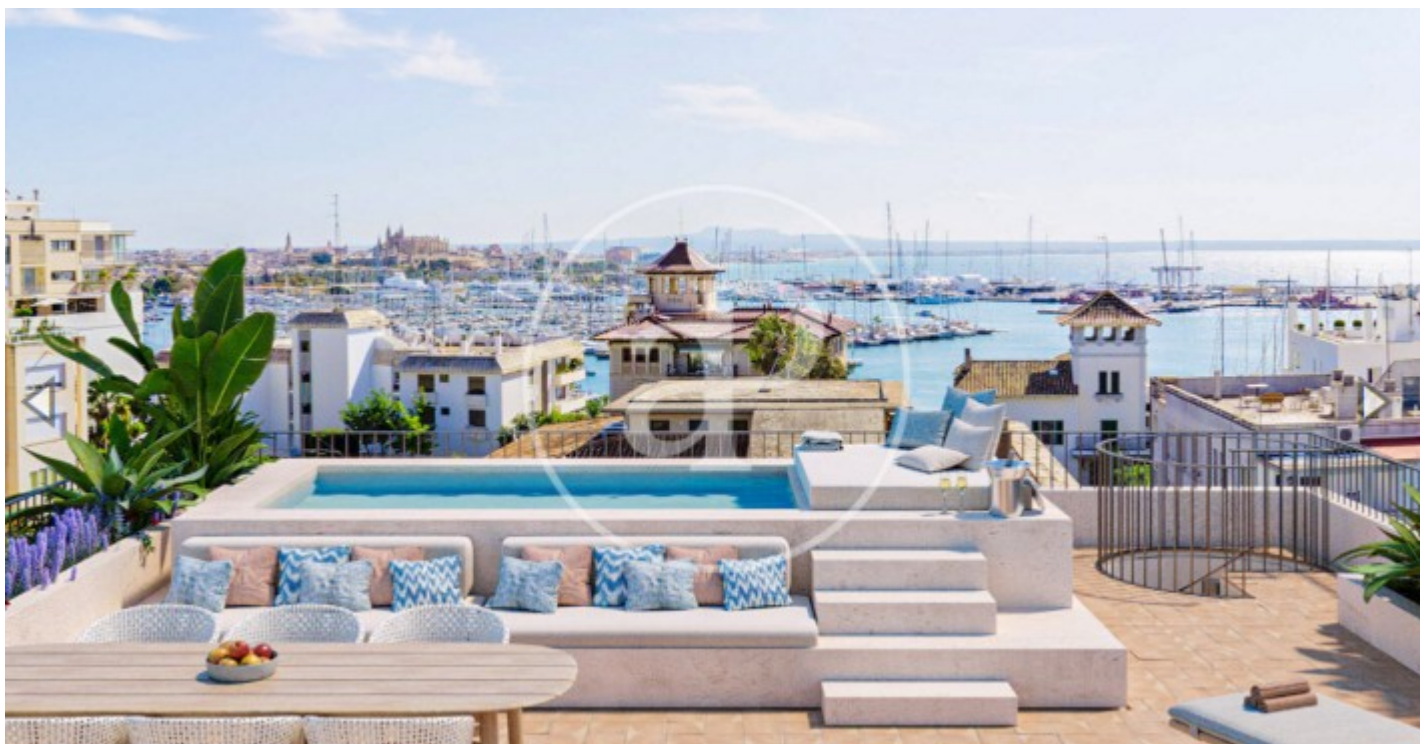

(El Terreno)

Ref: ONPM2312001

Neues Bauvorhaben zum Verkauf in El Terreno

Exklusive Wohnungen mit hohem Standard in El Terreno. Entdecken Sie mit unseren luxuriösen Neubauwohnungen in der begehrten Gegend von El Terreno eine hervorragende Wohnlage. Diese Enklave, die besonders bei der nordischen Gemeinschaft beliebt ist, bietet Ihnen die Möglichkeit, in einer exklusiven und gefragten Lage zu wohnen. Herausragende Merkmale: Außergewöhnliches Design: Erleben Sie einen einzigartigen Lebensstil mit einem modernen und eleganten Design. Große Fenster durchfluten jeden Raum mit natürlichem Licht und schaffen eine helle und einladende Atmosphäre. Praktische Aufteilung: Jeder Grundriss hat nur zwei Etagen, was Privatsphäre und Komfort gewährleistet. Sie haben die Wahl zwischen zwei oder drei Schlafzimmern mit eleganten Ensuite-Badezimmern und Vollbädern. Die Küchen sind in den Wohnbereich integriert und bieten Zugang zu großzügigen Terrassen und Balkonen, um den Aufenthalt im Freien zu genießen. Einzigartige Außenbereiche: Das Erdgeschoss bietet private Gärten, während das Penthouse über eine private Terrasse und einen Swimmingpool verfügt. Genießen Sie [...]