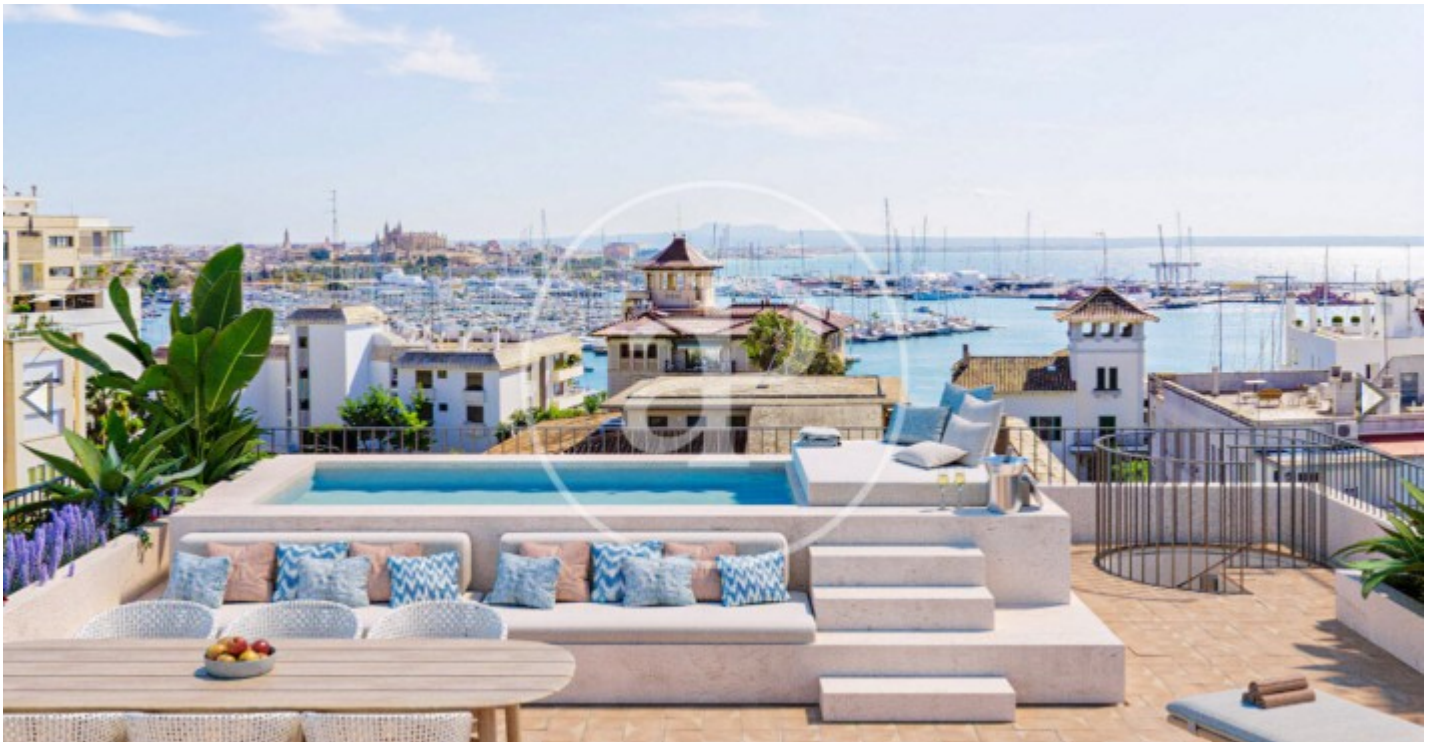

(El Terreno)

Ref: ONPM2312001

Neues Bauvorhaben zum Verkauf in El Terreno

Exklusive Wohnungen mit hohem Standard in El Terreno. Entdecken Sie mit unseren luxuriösen Neubauwohnungen in der begehrten Gegend von El Terreno eine hervorragende Wohnlage. Diese Enklave, die besonders bei der nordischen Gemeinschaft beliebt ist, bietet Ihnen die Möglichkeit, in einer exklusiven und gefragten Lage zu wohnen. Herausragende Merkmale: Außergewöhnliches Design: Erleben Sie einen einzigartigen Lebensstil mit einem modernen und eleganten Design. Große Fenster durchfluten jeden Raum mit natürlichem Licht und schaffen eine helle und einladende Atmosphäre. Praktische Aufteilung: Jeder Grundriss hat nur zwei Etagen, was Privatsphäre und Komfort gewährleistet. Sie haben die Wahl zwischen zwei oder drei Schlafzimmern mit eleganten Ensuite-Badezimmern und Vollbädern. Die Küchen sind in den Wohnbereich integriert und bieten Zugang zu großzügigen Terrassen und Balkonen, um den Aufenthalt im Freien zu genießen. Einzigartige Außenbereiche: Das Erdgeschoss bietet private Gärten, während das Penthouse über eine private Terrasse und einen Swimmingpool verfügt. Genießen Sie [...]

Palma de Mallorca / El Terreno

Wohneinheit 1 B
Abschluss Q3 2024

MERKMALE

Gesamtfläche 121 m² / 36 m² terrasse
3 Schlafzimmer
2 Bäder

- ✓ Views
- ✓ Heating
- ✓ Abstellraum
- ✓ AACC
- ✓ Terrasse
- ✓ Backyard
- ✓ Pool
- ✓ Lift
- ✓ Hat Parkplatz