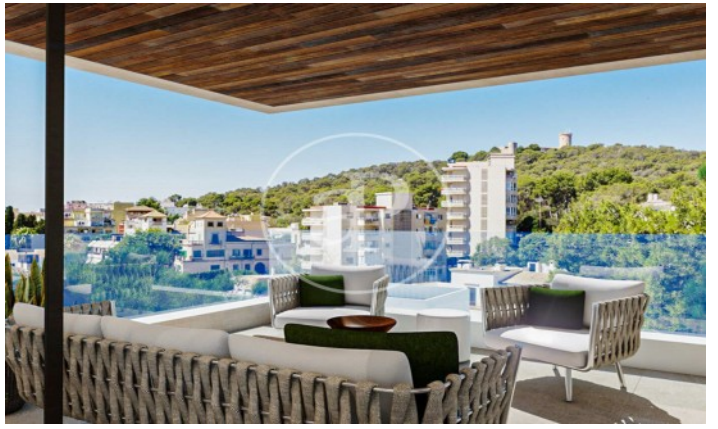

(El Terreno)

Ref: ONPM2312001