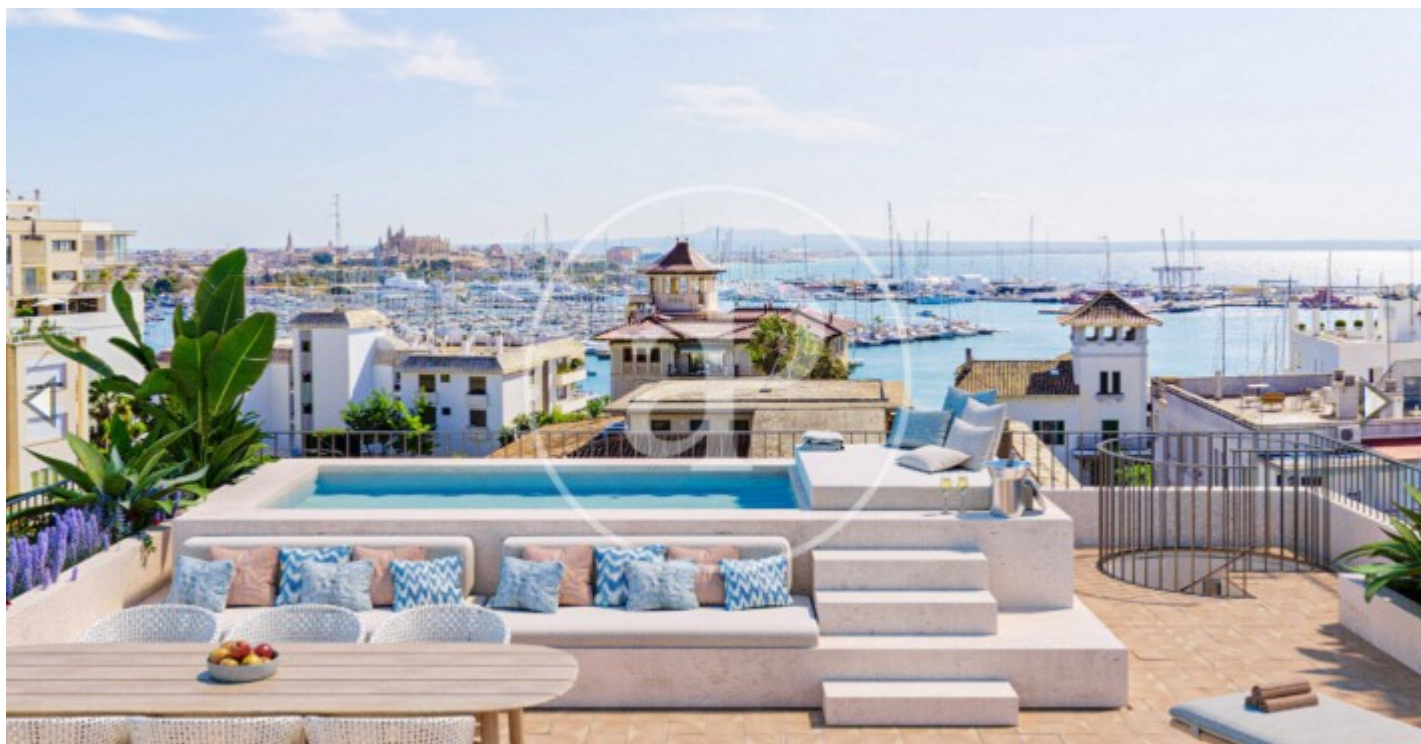

(El Terreno)

Ref: ONPM2312001

Neues Bauvorhaben zum Verkauf in El Terreno

Exklusive Wohnungen mit hohem Standard in El Terreno. Entdecken Sie mit unseren luxuriösen Neubauwohnungen in der begehrten Gegend von El Terreno eine hervorragende Wohnlage. Diese Enklave, die besonders bei der nordischen Gemeinschaft beliebt ist, bietet Ihnen die Möglichkeit, in einer exklusiven und gefragten Lage zu wohnen. Herausragende Merkmale: Außergewöhnliches Design: Erleben Sie einen einzigartigen Lebensstil mit einem modernen und eleganten Design. Große Fenster durchfluten jeden Raum mit natürlichem Licht und schaffen eine helle und einladende Atmosphäre. Praktische Aufteilung: Jeder Grundriss hat nur zwei Etagen, was Privatsphäre und Komfort gewährleistet. Sie haben die Wahl zwischen zwei oder drei Schlafzimmern mit eleganten Ensuite-Badezimmern und Vollbädern. Die Küchen sind in den Wohnbereich integriert und bieten Zugang zu großzügigen Terrassen und Balkonen, um den Aufenthalt im Freien zu genießen. Einzigartige Außenbereiche: Das Erdgeschoss bietet private Gärten, während das Penthouse über eine private Terrasse und einen Swimmingpool verfügt. Genießen Sie [...]