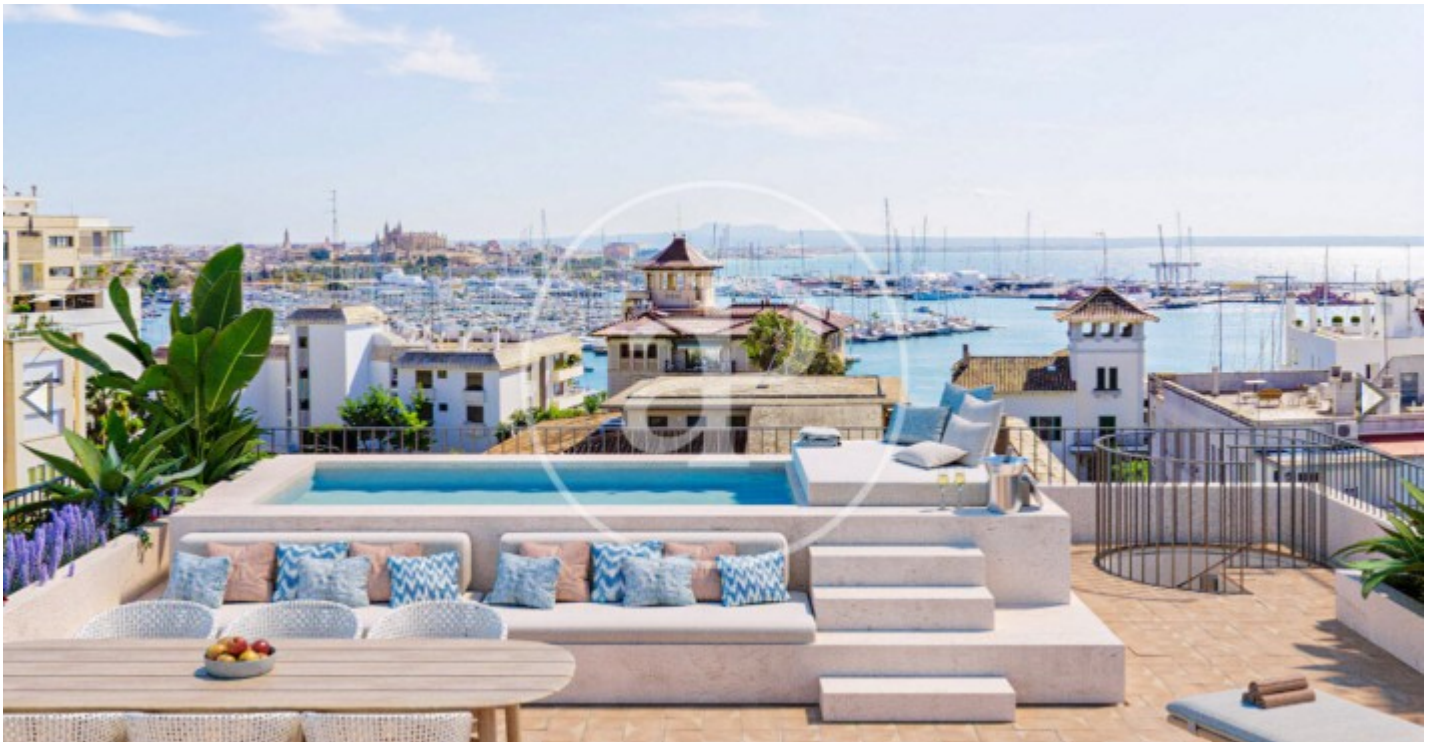

(El Terreno)

Ref: ONPM2312001

Neues Bauvorhaben zum Verkauf in El Terreno

Exklusive Wohnungen mit hohem Standard in El Terreno. Entdecken Sie mit unseren luxuriösen Neubauwohnungen in der begehrten Gegend von El Terreno eine hervorragende Wohnlage. Diese Enklave, die besonders bei der nordischen Gemeinschaft beliebt ist, bietet Ihnen die Möglichkeit, in einer exklusiven und gefragten Lage zu wohnen. Herausragende Merkmale: Außergewöhnliches Design: Erleben Sie einen einzigartigen Lebensstil mit einem modernen und eleganten Design. Große Fenster durchfluten jeden Raum mit natürlichem Licht und schaffen eine helle und einladende Atmosphäre. Praktische Aufteilung: Jeder Grundriss hat nur zwei Etagen, was Privatsphäre und Komfort gewährleistet. Sie haben die Wahl zwischen zwei oder drei Schlafzimmern mit eleganten Ensuite-Badezimmern und Vollbädern. Die Küchen sind in den Wohnbereich integriert und bieten Zugang zu großzügigen Terrassen und Balkonen, um den Aufenthalt im Freien zu genießen. Einzigartige Außenbereiche: Das Erdgeschoss bietet private Gärten, während das Penthouse über eine private Terrasse und einen Swimmingpool verfügt. Genießen Sie [...]