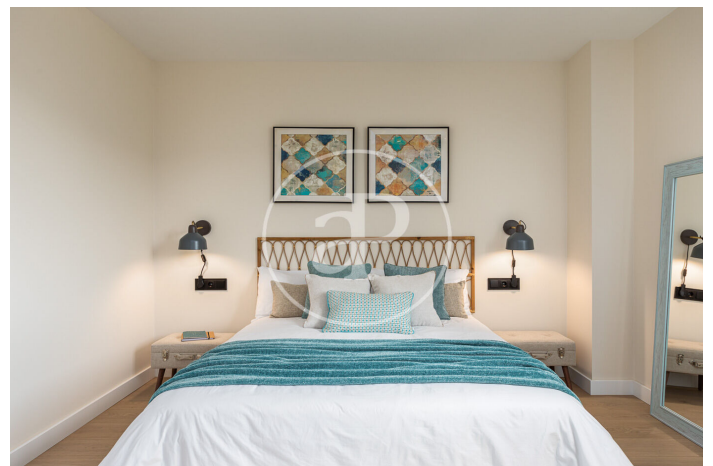

(Pals)

Ref: ONB2211007

Die Daten der einzelnen Objekte sind nicht Bestandteil eines Angebotes oder Vertrages. Sie sollten die mündlichen oder schriftlichen Aussagen von aProperties in Bezug auf die Immobilie, ihren Zustand oder ihren Wert nicht als richtig oder sachlich betrachten. Die Fotos zeigen nur bestimmte Teile des Grundstücks, wie sie zum Zeitpunkt der Aufnahme waren. Die angegebenen Flächen, Maße und Entfernungen sind nur ungefähre Angaben und müssen vom Kunden überprüft werden. Computergenerierte Bilder sind nur ein Hinweis auf das mögliche Erscheinungsbild der Immobilie und können sich jederzeit ändern. Die Angaben zu einem Objekt können sich jederzeit ändern.

Contact us today for more information or to arrange a viewing

Tel: 93 528 89 08 apropertiesbarcelona@aproperties.es <https://www.aproperties.es>