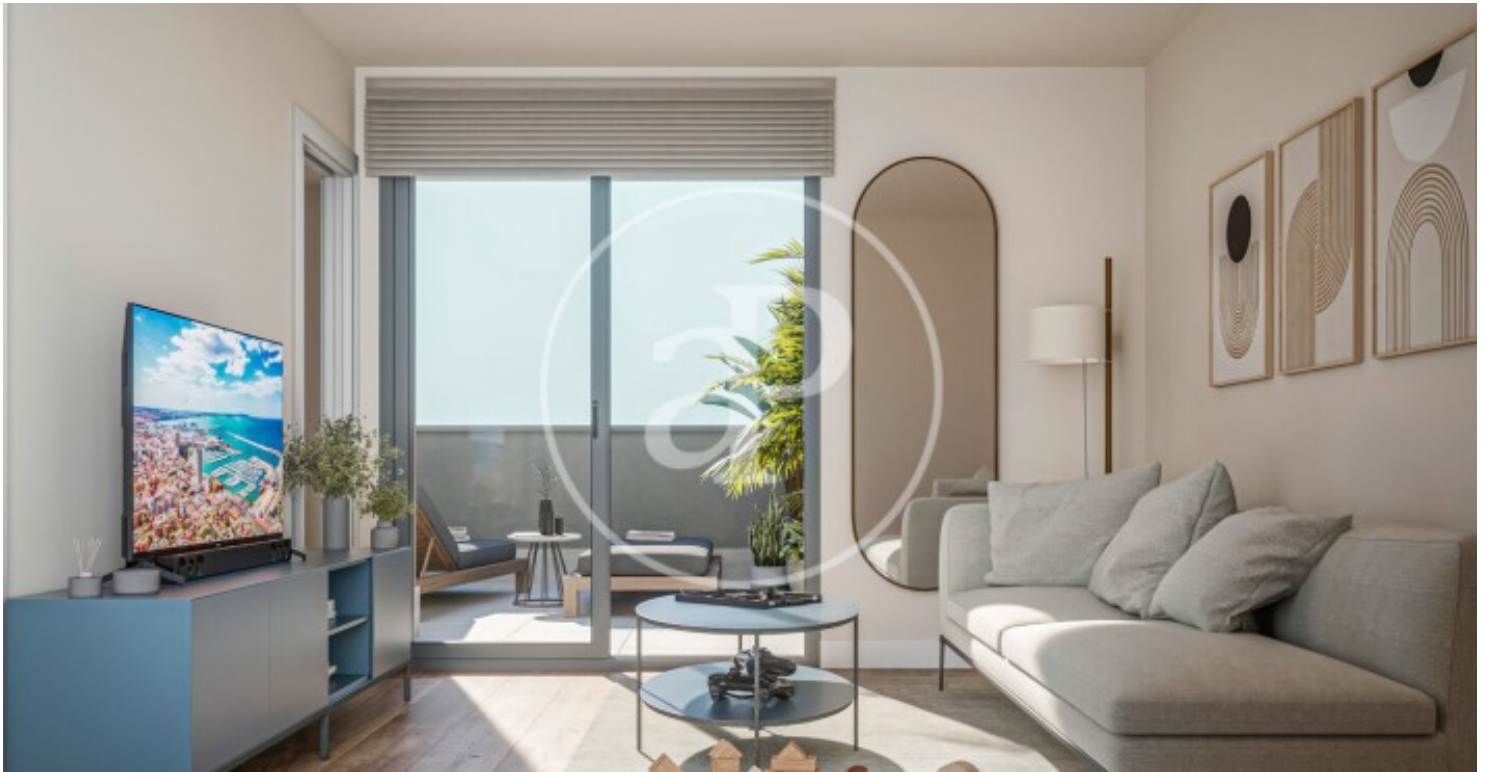

(Rubí)

Ref: ONB2412004

Neubau Zum Verkauf mit Terrasse in Rubí

Neubau Neubau mit Terrasse Im Großraum von Rubí. , Pool, Parkplatz, Klimaanlage, Einbauschränke, Waschküche, Balkon, Garten, Heizung und Abstellraum.

Rubí

Wohneinheit ca Bloque C 05
Abschluss Q4 2025

MERKMALE

Gesamtfläche 204 m²
4 Schlafzimmer
3 Bäder 1 Toiletten

- ✓ Heizung
- ✓ Abstellraum
- ✓ AACC
- ✓ Garten
- ✓ Pool
- ✓ Hat Parkplatz

Preis 644,000 €

(Rubí)