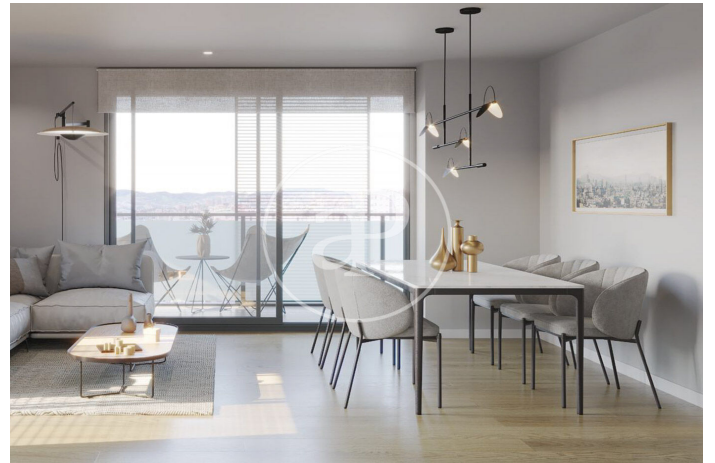

(Centre)

Ref: ONB2303003