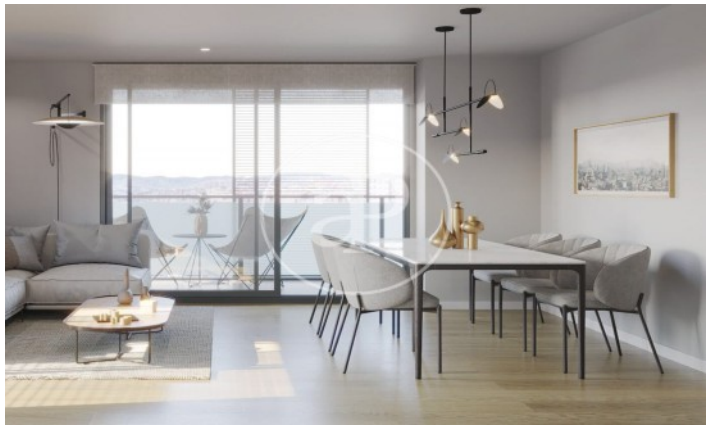

(Centre)

Ref: ONB2303003