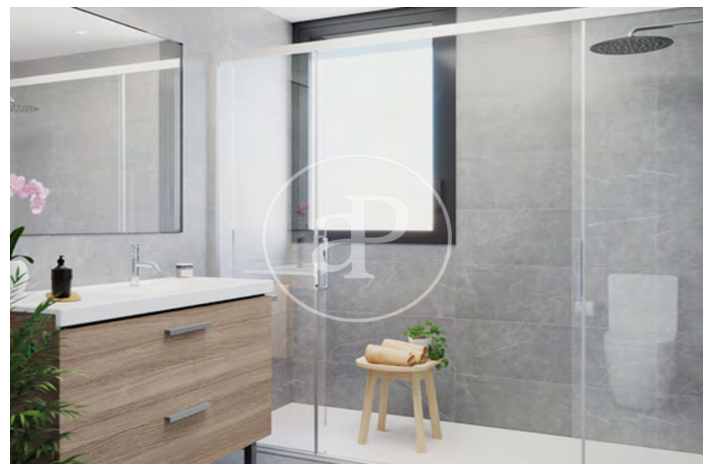

(Teià)

Ref: ONB2411002