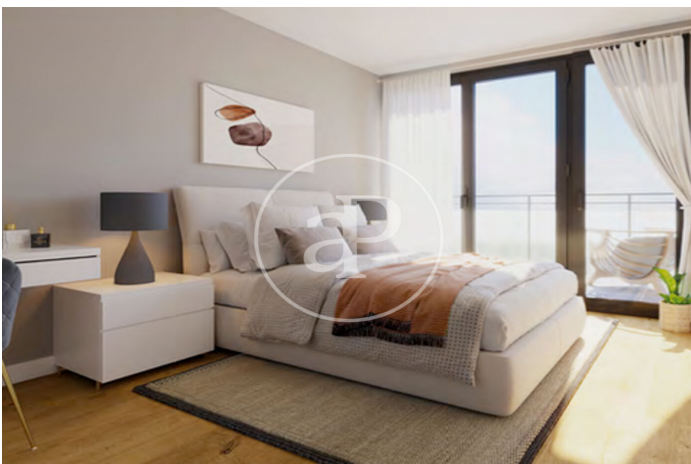

(Teià)

Ref: ONB2411002