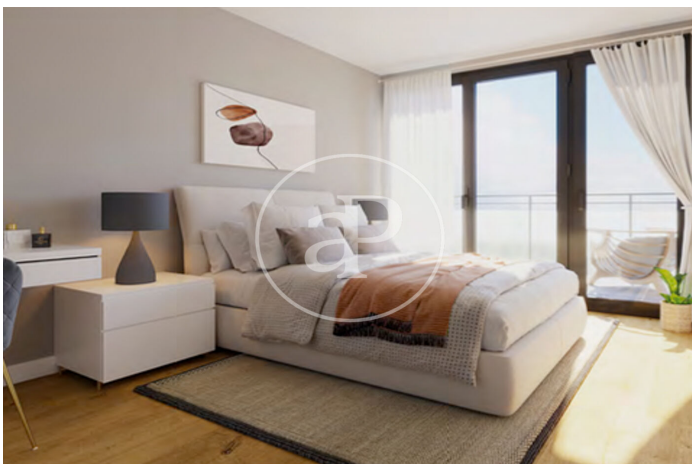

(Teià)

Ref: ONB2411002