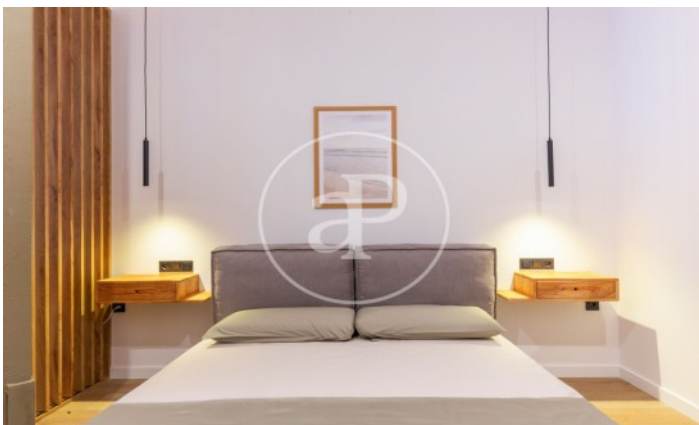

(Mestalla)

Ref: ONV2312001

Die Daten der einzelnen Objekte sind nicht Bestandteil eines Angebotes oder Vertrages. Sie sollten die mündlichen oder schriftlichen Aussagen von aProperties in Bezug auf die Immobilie, ihren Zustand oder ihren Wert nicht als richtig oder sachlich betrachten. Die Fotos zeigen nur bestimmte Teile des Grundstücks, wie sie zum Zeitpunkt der Aufnahme waren. Die angegebenen Flächen, Maße und Entfernungen sind nur ungefähre Angaben und müssen vom Kunden überprüft werden. Computergenerierte Bilder sind nur ein Hinweis auf das mögliche Erscheinungsbild der Immobilie und können sich jederzeit ändern. Die Angaben zu einem Objekt können sich jederzeit ändern.

Contact us today for more information or to arrange a viewing

Tel: 96 128 59 65

apropertiesvalencia@aproperties.es

<https://www.aproperties.es>