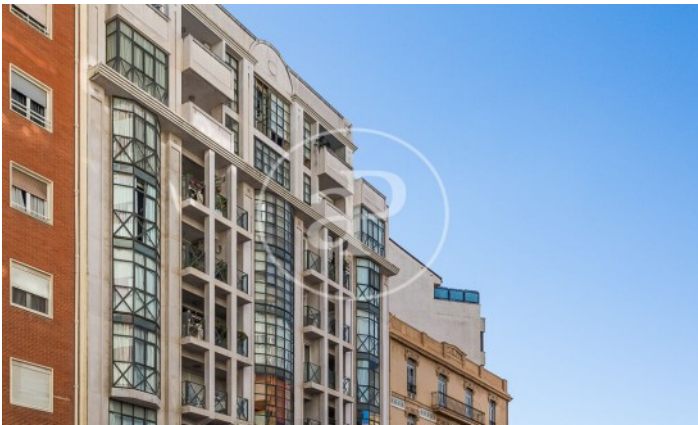

(Mestalla)

Ref: ONV2312001

Die Daten der einzelnen Objekte sind nicht Bestandteil eines Angebotes oder Vertrages. Sie sollten die mündlichen oder schriftlichen Aussagen von aProperties in Bezug auf die Immobilie, ihren Zustand oder ihren Wert nicht als richtig oder sachlich betrachten. Die Fotos zeigen nur bestimmte Teile des Grundstücks, wie sie zum Zeitpunkt der Aufnahme waren. Die angegebenen Flächen, Maße und Entfernungen sind nur ungefähre Angaben und müssen vom Kunden überprüft werden. Computergenerierte Bilder sind nur ein Hinweis auf das mögliche Erscheinungsbild der Immobilie und können sich jederzeit ändern. Die Angaben zu einem Objekt können sich jederzeit ändern.

Contact us today for more information or to arrange a viewing

Tel: 96 128 59 65

apropertiesvalencia@aproperties.es

<https://www.aproperties.es>