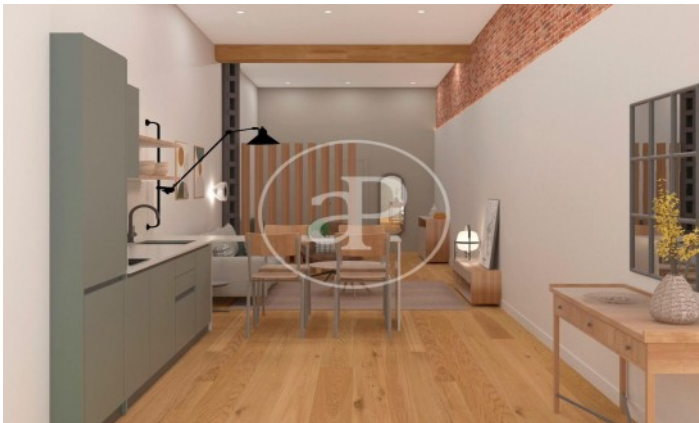

(Mestalla)

Ref: ONV2312001