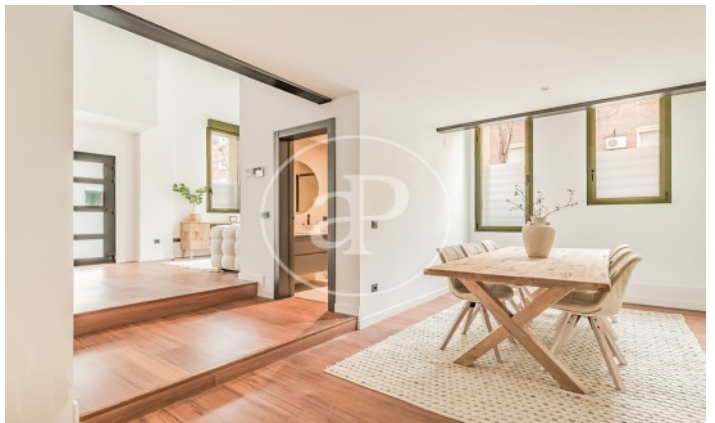

Wohneinheit bj 2
Abschluss Q1 2024

MERKMALE

Gesamtfläche 54 m²
2 Schlafzimmer
2 Bäder

- ✓ Heating
- ✓ Abstellraum

PREIS AUF ANFRAGE

(Ventas)

Ref: ONM2401002

(Ventas)