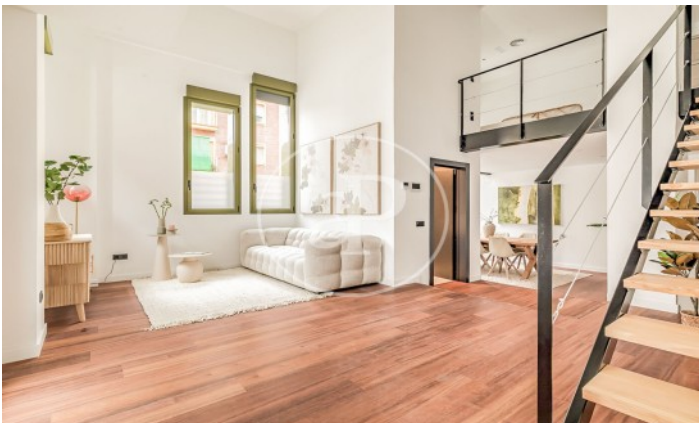

Wohneinheit bj 2
Abschluss Q1 2024

MERKMALE

Gesamtfläche 54 m²
2 Schlafzimmer
2 Bäder

- ✓ Heating
- ✓ Abstellraum

PREIS AUF ANFRAGE

(Ventas)

Ref: ONM2401002

(Ventas)