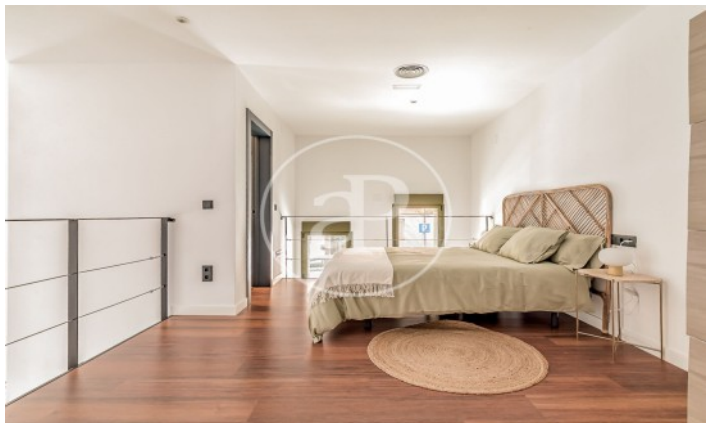

(Ventas)

Ref: ONM2401002