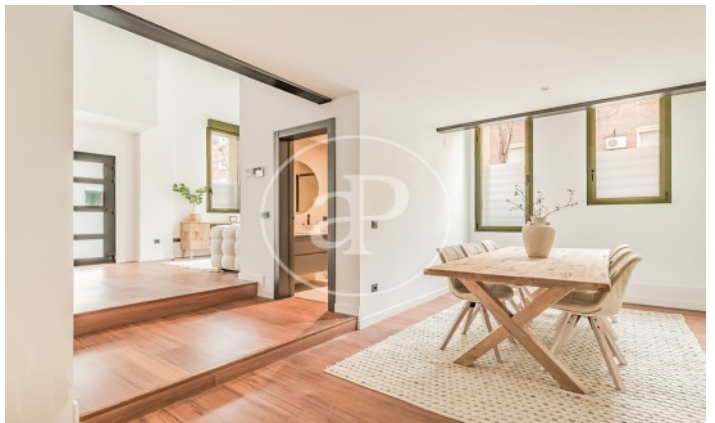

(Ventas)

Ref: ONM2401002