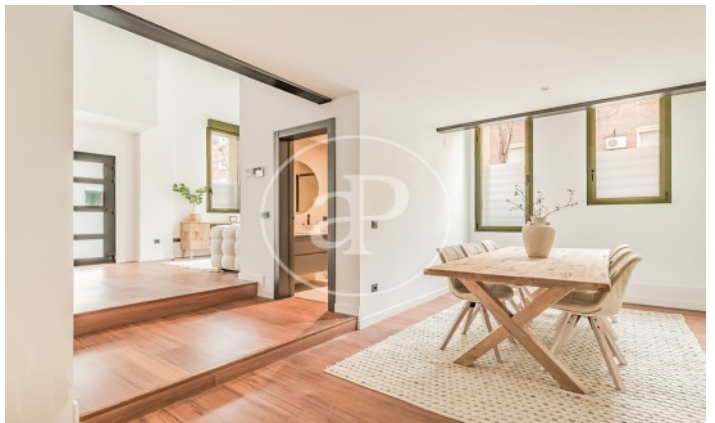

Wohneinheit bj 11
Abschluss Q1 2024

MERKMALE

Gesamtfläche 68 m²
2 Schlafzimmer
2 Bäder

- ✓ Heating
- ✓ Abstellraum

Preis 440,000 €

(Ventas)

Ref: ONM2401002

(Ventas)