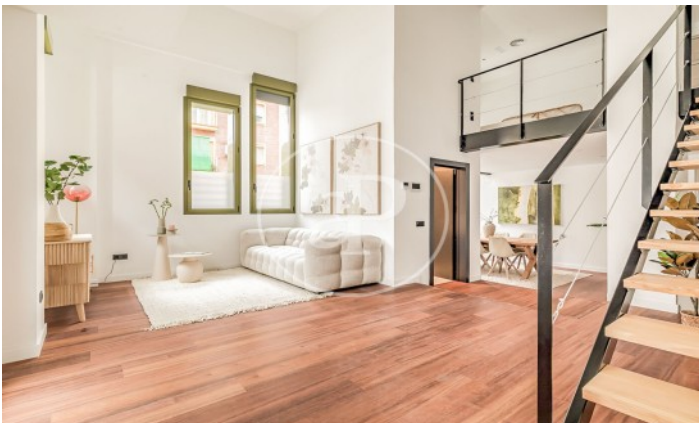

(Ventas)

Ref: ONM2401002