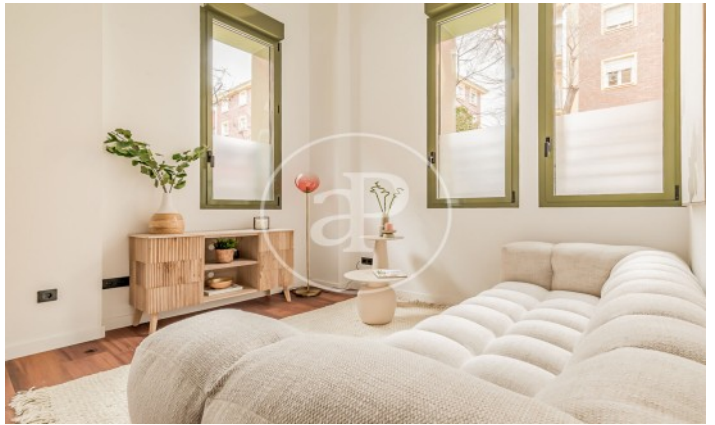

(Ventas)

Ref: ONM2401002