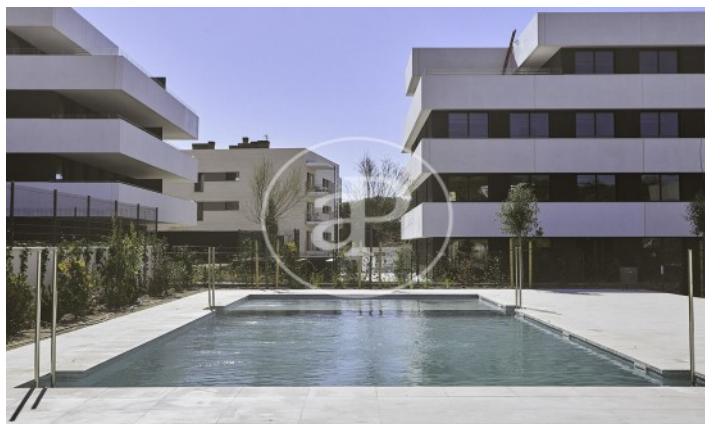

(Centro)

Ref: ONB2311005

Les données de chaque propriété ne font pas partie d'une offre ou d'un contrat. Vous ne devez pas considérer les déclarations faites par aProperties, verbalement ou par écrit, concernant la propriété, son état ou sa valeur comme étant exactes ou factuelles. Les photographies ne montrent que certaines parties de la propriété telles qu'elles étaient au moment où elles ont été prises. Les superficies, dimensions et distances fournies sont approximatives et doivent être vérifiées par le client. Les images générées par ordinateur ne sont qu'une indication de l'apparence possible de la propriété et peuvent changer à tout moment. Les informations concernant une propriété sont susceptibles d'être modifiées à tout moment.

Pour plus d'informations ou pour planifier un rendez-vous

Tel: 93 528 89 08

apropertiesbarcelona@aproperties.es

<https://www.aproperties.es>