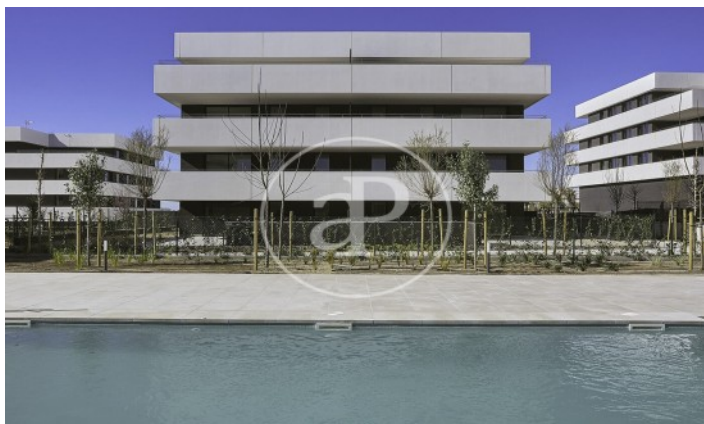

(Centro)

Ref: ONB2311005

Les données de chaque propriété ne font pas partie d'une offre ou d'un contrat. Vous ne devez pas considérer les déclarations faites par aProperties, verbalement ou par écrit, concernant la propriété, son état ou sa valeur comme étant exactes ou factuelles. Les photographies ne montrent que certaines parties de la propriété telles qu'elles étaient au moment où elles ont été prises. Les superficies, dimensions et distances fournies sont approximatives et doivent être vérifiées par le client. Les images générées par ordinateur ne sont qu'une indication de l'apparence possible de la propriété et peuvent changer à tout moment. Les informations concernant une propriété sont susceptibles d'être modifiées à tout moment.

Pour plus d'informations ou pour planifier un rendez-vous

Tel: 93 528 89 08

apropertiesbarcelona@aproperties.es

<https://www.aproperties.es>