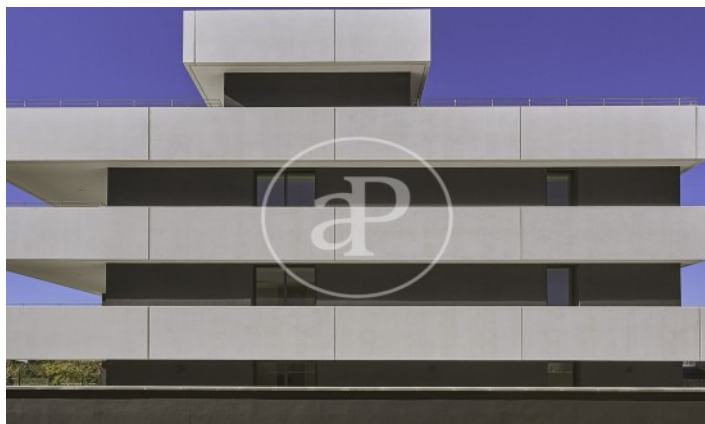

(Centro)

Ref: ONB2311005

Les données de chaque propriété ne font pas partie d'une offre ou d'un contrat. Vous ne devez pas considérer les déclarations faites par aProperties, verbalement ou par écrit, concernant la propriété, son état ou sa valeur comme étant exactes ou factuelles. Les photographies ne montrent que certaines parties de la propriété telles qu'elles étaient au moment où elles ont été prises. Les superficies, dimensions et distances fournies sont approximatives et doivent être vérifiées par le client. Les images générées par ordinateur ne sont qu'une indication de l'apparence possible de la propriété et peuvent changer à tout moment. Les informations concernant une propriété sont susceptibles d'être modifiées à tout moment.

Pour plus d'informations ou pour planifier un rendez-vous

Tel: 93 528 89 08

apropertiesbarcelona@aproperties.es

<https://www.aproperties.es>