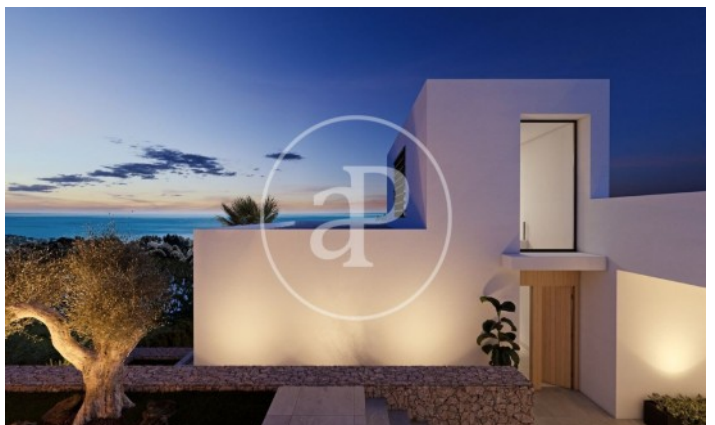

(Altea)

Ref: ONV2306003