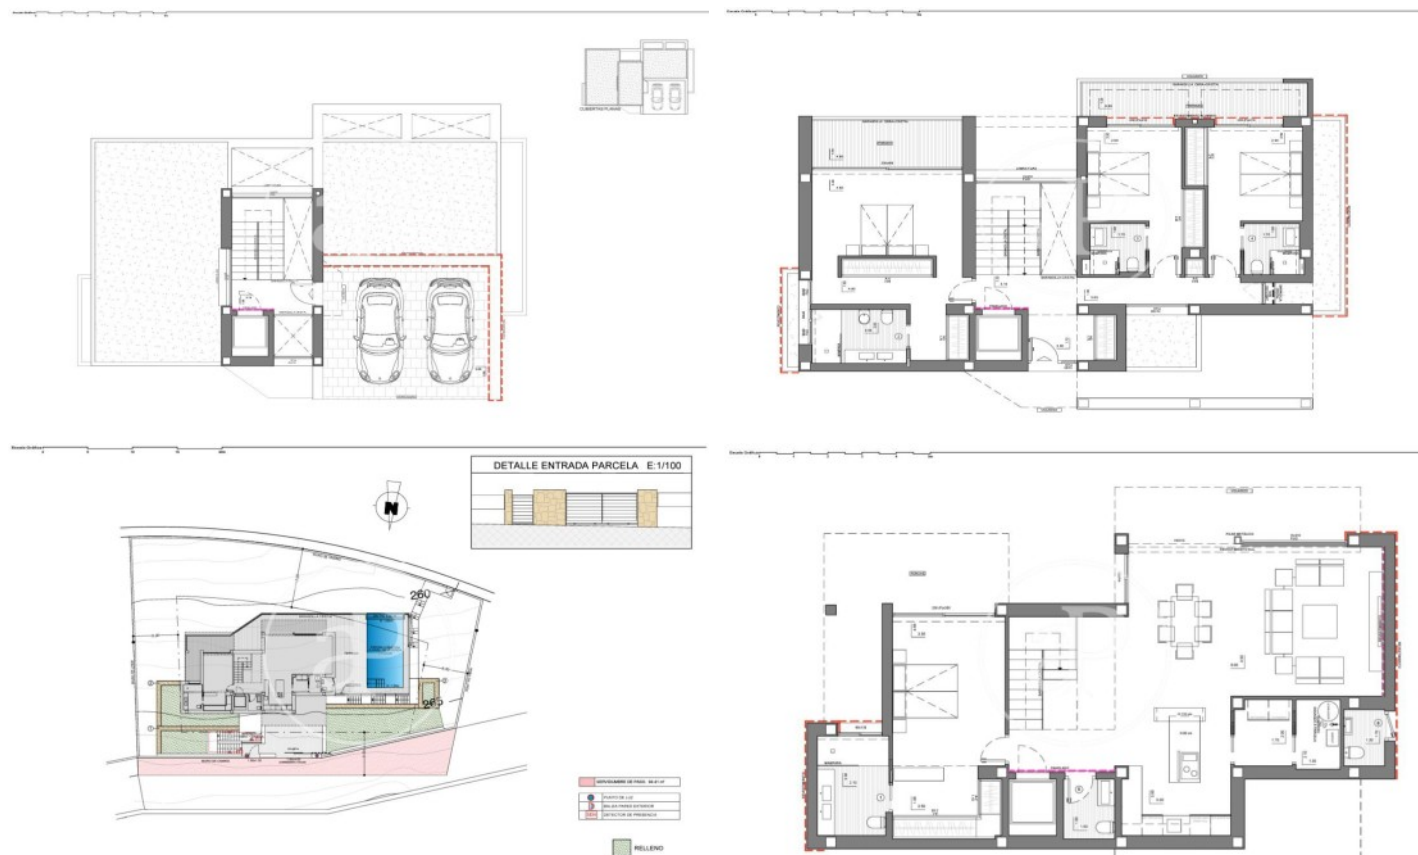

(Altea)

Ref: ONV2306003

Les données de chaque propriété ne font pas partie d'une offre ou d'un contrat. Vous ne devez pas considérer les déclarations faites par aProperties, verbalement ou par écrit, concernant la propriété, son état ou sa valeur comme étant exactes ou factuelles. Les photographies ne montrent que certaines parties de la propriété telles qu'elles étaient au moment où elles ont été prises. Les superficies, dimensions et distances fournies sont approximatives et doivent être vérifiées par le client. Les images générées par ordinateur ne sont qu'une indication de l'apparence possible de la propriété et peuvent changer à tout moment. Les informations concernant une propriété sont susceptibles d'être modifiées à tout moment.

Pour plus d'informations ou pour planifier un rendez-vous

Tel: 96 128 59 65

apropertiesvalencia@aproperties.es

<https://www.aproperties.es>