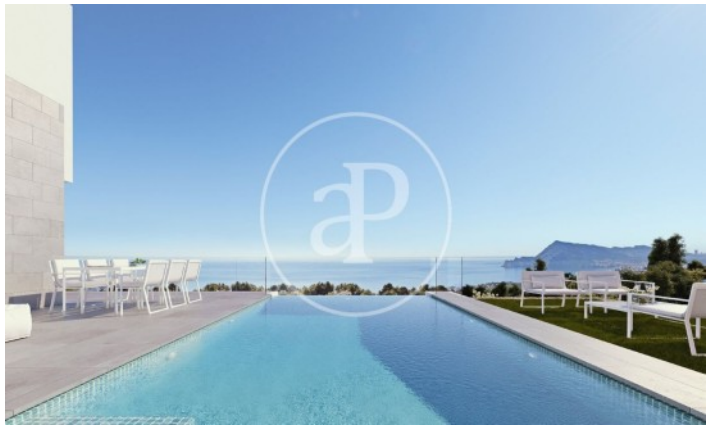

(Altea)

Ref: ONV2306003