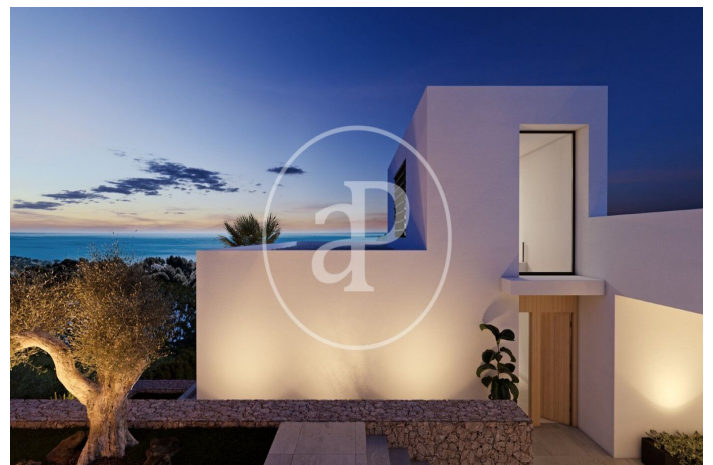

(Altea)

Ref: ONV2306003