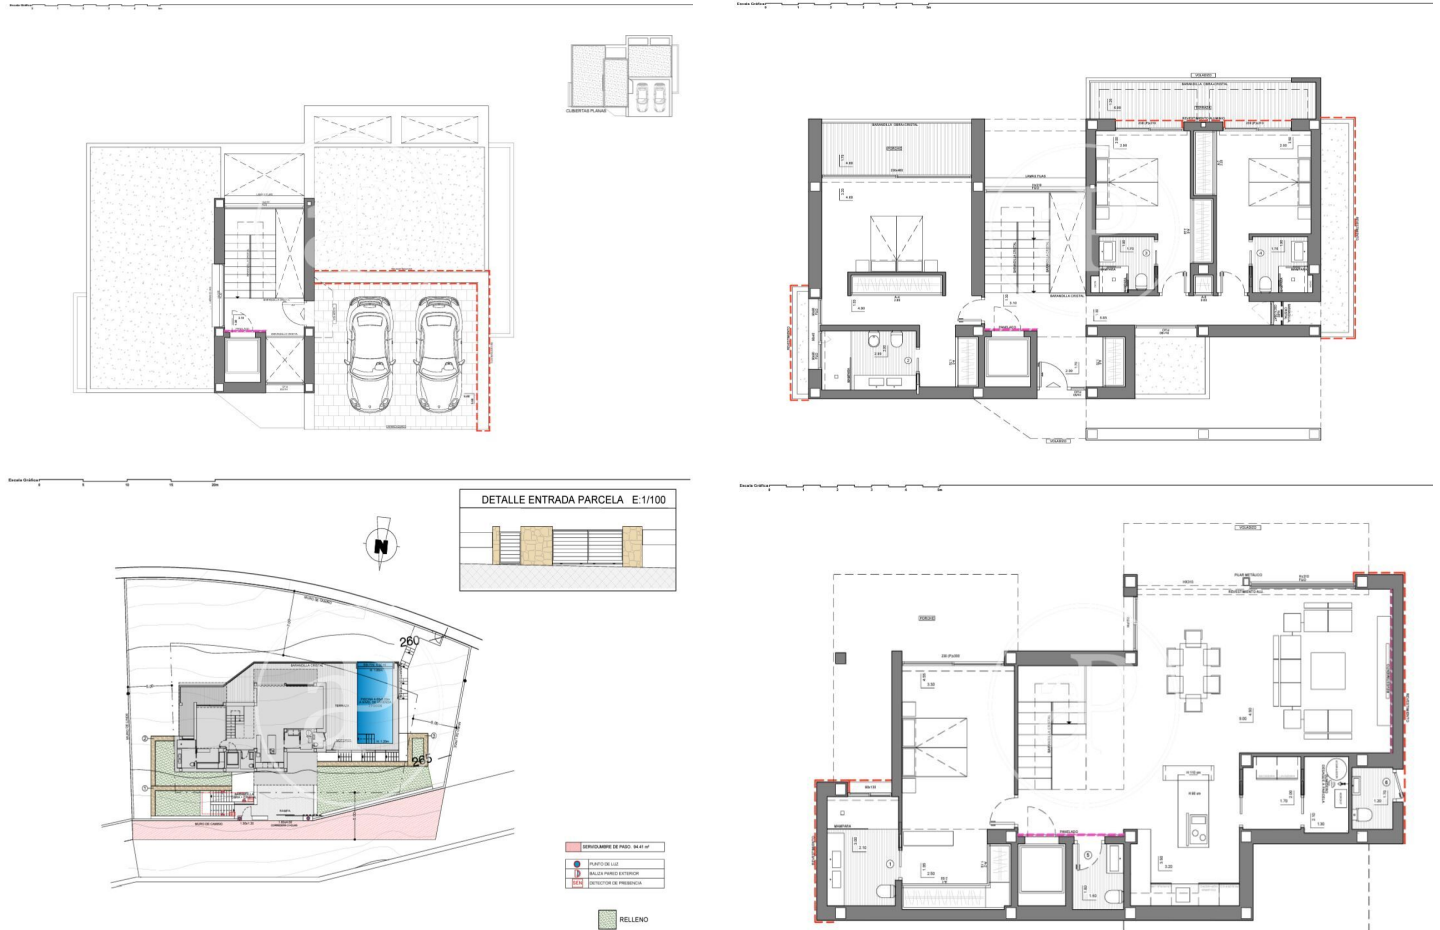

(Altea)

Ref: ONV2306003

Les données de chaque propriété ne font pas partie d'une offre ou d'un contrat. Vous ne devez pas considérer les déclarations faites par aProperties, verbalement ou par écrit, concernant la propriété, son état ou sa valeur comme étant exactes ou factuelles. Les photographies ne montrent que certaines parties de la propriété telles qu'elles étaient au moment où elles ont été prises. Les superficies, dimensions et distances fournies sont approximatives et doivent être vérifiées par le client. Les images générées par ordinateur ne sont qu'une indication de l'apparence possible de la propriété et peuvent changer à tout moment. Les informations concernant une propriété sont susceptibles d'être modifiées à tout moment.

Pour plus d'informations ou pour planifier un rendez-vous

Tel: 96 128 59 65 apropertiesvalencia@aproperties.es <https://www.aproperties.es>