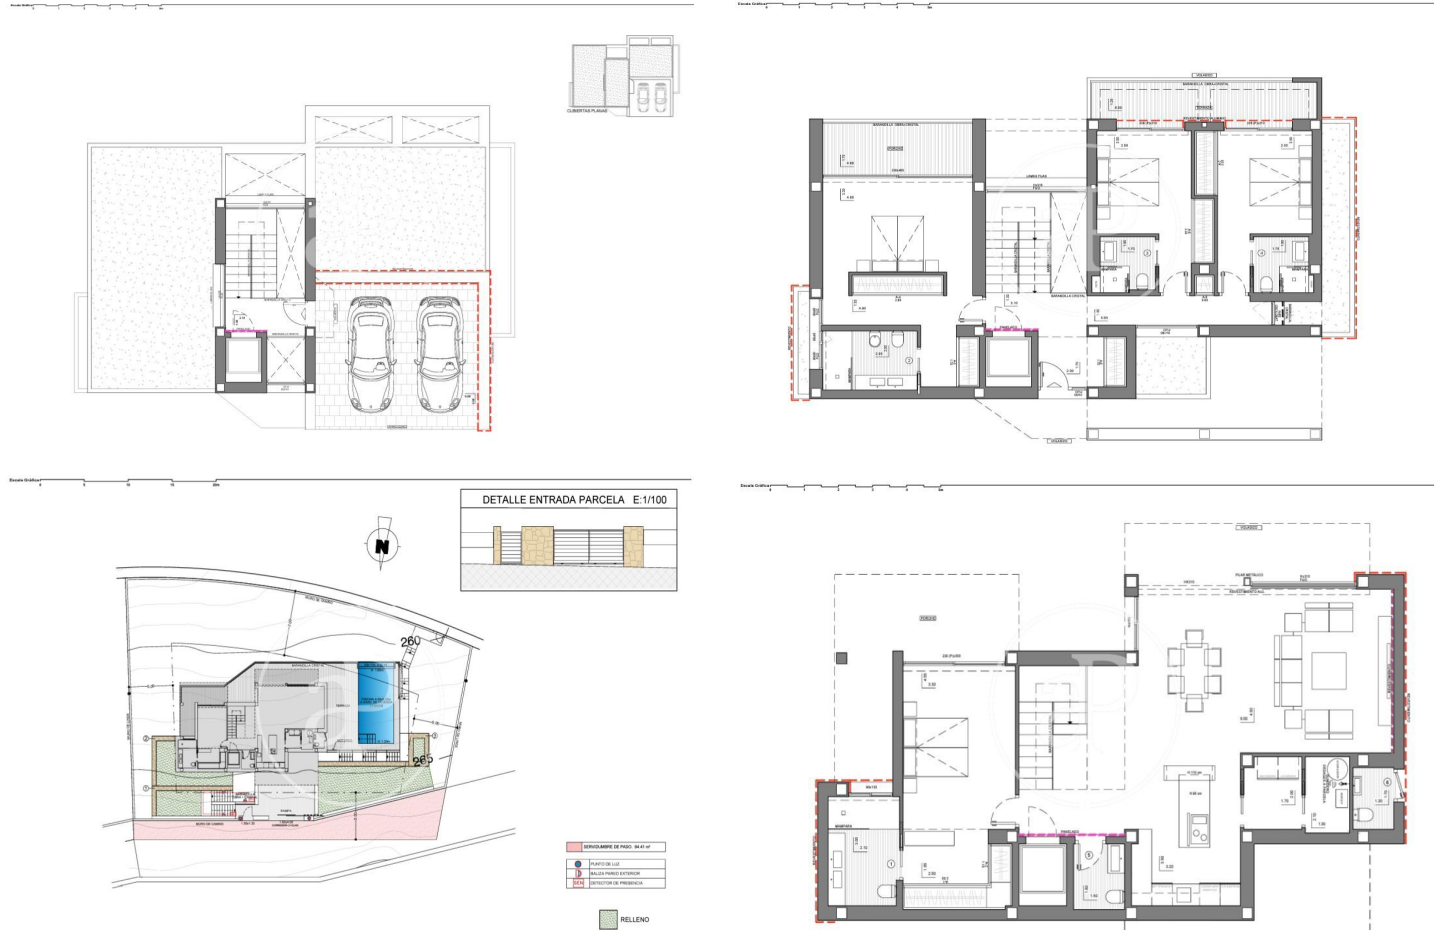

(Altea)

Ref: ONV2306003

Les données de chaque propriété ne font pas partie d'une offre ou d'un contrat. Vous ne devez pas considérer les déclarations faites par aProperties, verbalement ou par écrit, concernant la propriété, son état ou sa valeur comme étant exactes ou factuelles. Les photographies ne montrent que certaines parties de la propriété telles qu'elles étaient au moment où elles ont été prises. Les superficies, dimensions et distances fournies sont approximatives et doivent être vérifiées par le client. Les images générées par ordinateur ne sont qu'une indication de l'apparence possible de la propriété et peuvent changer à tout moment. Les informations concernant une propriété sont susceptibles d'être modifiées à tout moment.

Pour plus d'informations ou pour planifier un rendez-vous

Tel: 96 128 59 65 aproperitiesvalencia@aproperities.es <https://www.aproperities.es>