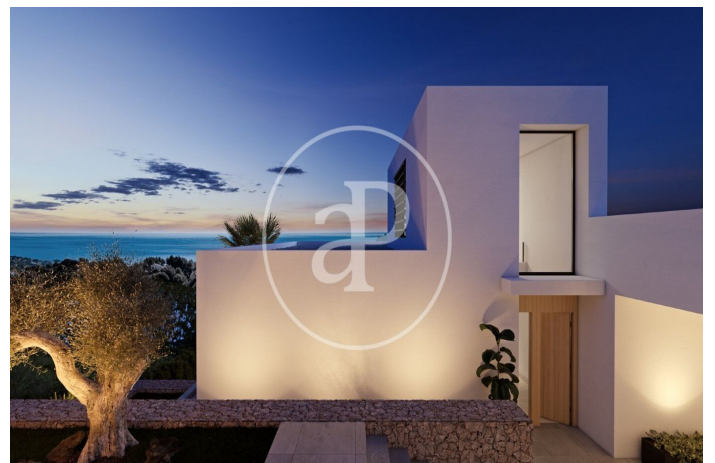

(Altea)

Ref: ONV2306003