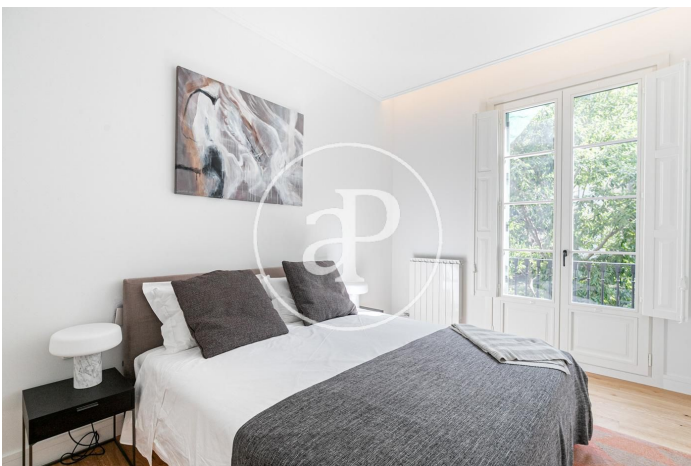

(Eixample Dreta)

Ref: ONB2002003