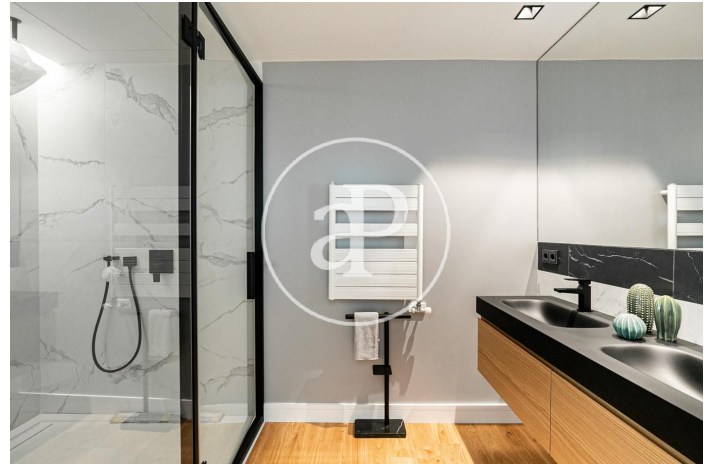

(Eixample Dreta)

Ref: ONB2002003

Les données de chaque propriété ne font pas partie d'une offre ou d'un contrat. Vous ne devez pas considérer les déclarations faites par aProperties, verbalement ou par écrit, concernant la propriété, son état ou sa valeur comme étant exactes ou factuelles. Les photographies ne montrent que certaines parties de la propriété telles qu'elles étaient au moment où elles ont été prises. Les superficies, dimensions et distances fournies sont approximatives et doivent être vérifiées par le client. Les images générées par ordinateur ne sont qu'une indication de l'apparence possible de la propriété et peuvent changer à tout moment. Les informations concernant une propriété sont susceptibles d'être modifiées à tout moment.

Pour plus d'informations ou pour planifier un rendez-vous

Tel: 93 528 89 08 apropertiesbarcelona@aproperties.es <https://www.aproperties.es>