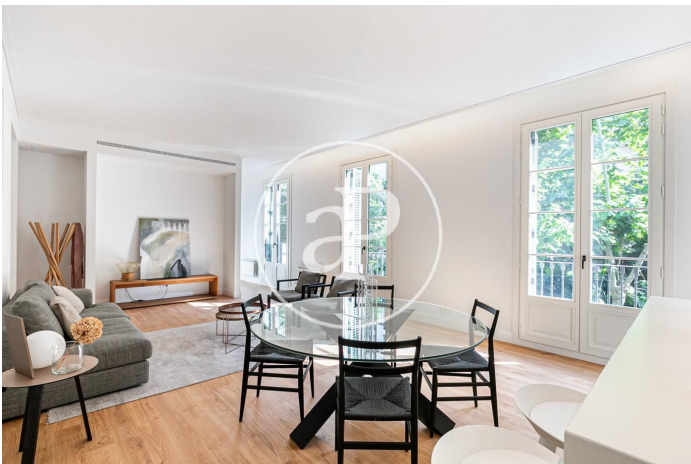

(Eixample Dreta)

Ref: ONB2002003