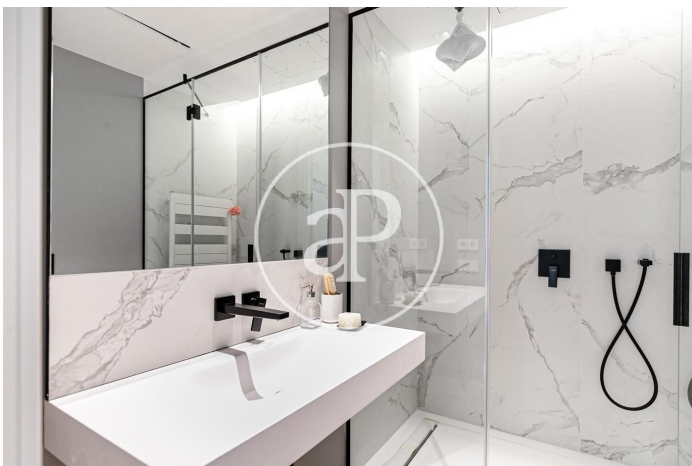

(Eixample Dreta)

Ref: ONB2002003

Les données de chaque propriété ne font pas partie d'une offre ou d'un contrat. Vous ne devez pas considérer les déclarations faites par aProperties, verbalement ou par écrit, concernant la propriété, son état ou sa valeur comme étant exactes ou factuelles. Les photographies ne montrent que certaines parties de la propriété telles qu'elles étaient au moment où elles ont été prises. Les superficies, dimensions et distances fournies sont approximatives et doivent être vérifiées par le client. Les images générées par ordinateur ne sont qu'une indication de l'apparence possible de la propriété et peuvent changer à tout moment. Les informations concernant une propriété sont susceptibles d'être modifiées à tout moment.

Pour plus d'informations ou pour planifier un rendez-vous

Tel: 93 528 89 08 apropertiesbarcelona@aproperties.es <https://www.aproperties.es>