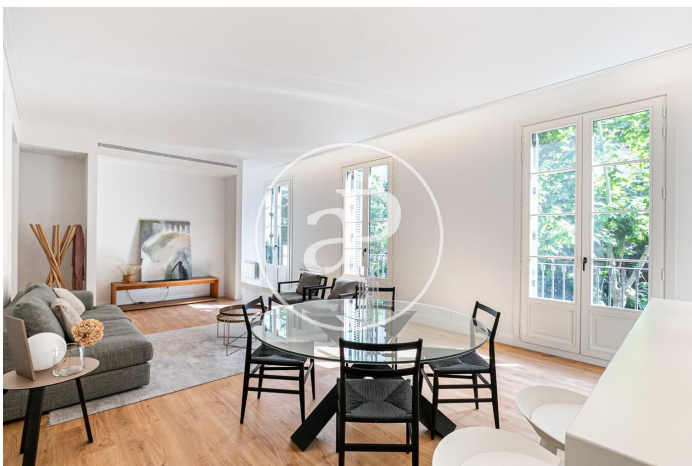

(Eixample Dreta)

Ref: ONB2002003

Exclusive nouvelle construction avec terrasse à vendre à El Born (Barcelona)

Nouvelle construction avec terrasse dans la région de El Born, Barcelona. , climatisation, armoires intégrées, balcon et chauffage.

Barcelona / Eixample Dreta
Unité 6 3^a
Achèvement Q4 2020

CARACTÉRISTIQUES

Surface 114 m²
2 Chambres
2 Salles de bains

- ✓ Chauffage
- ✓ AACC
- ✓ Ascenseur

Prix 1,110,000 €

(Eixample Dreta)

Ref: ONB2002003

(Eixample Dreta)