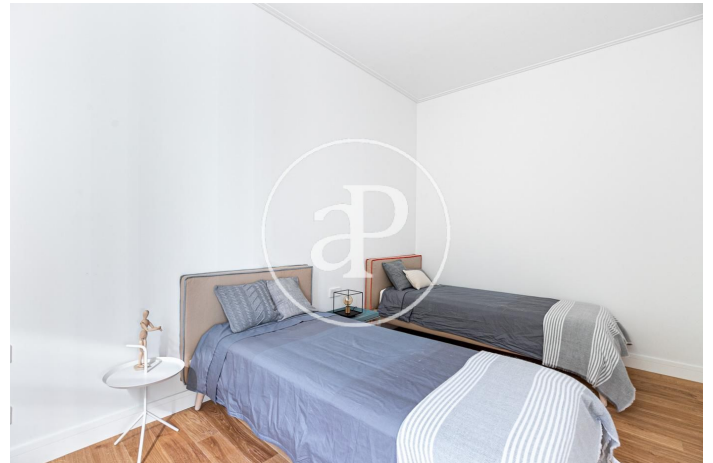

(Eixample Dreta)

Ref: ONB2002003

Les données de chaque propriété ne font pas partie d'une offre ou d'un contrat. Vous ne devez pas considérer les déclarations faites par aProperties, verbalement ou par écrit, concernant la propriété, son état ou sa valeur comme étant exactes ou factuelles. Les photographies ne montrent que certaines parties de la propriété telles qu'elles étaient au moment où elles ont été prises. Les superficies, dimensions et distances fournies sont approximatives et doivent être vérifiées par le client. Les images générées par ordinateur ne sont qu'une indication de l'apparence possible de la propriété et peuvent changer à tout moment. Les informations concernant une propriété sont susceptibles d'être modifiées à tout moment.

Pour plus d'informations ou pour planifier un rendez-vous

Tel: 93 528 89 08 apropertiesbarcelona@aproperties.es <https://www.aproperties.es>