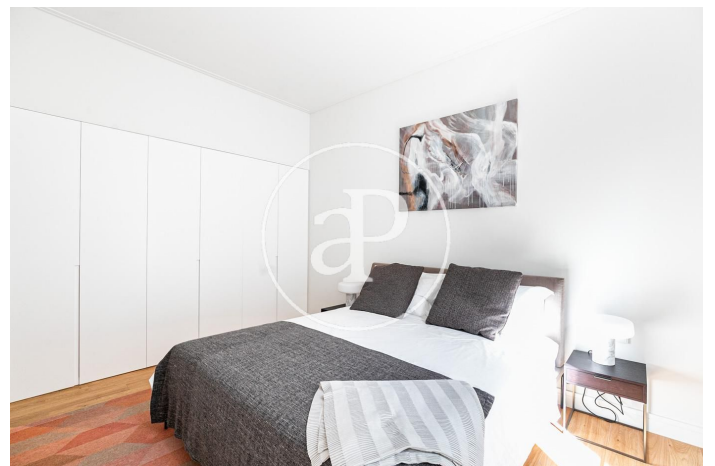

(Eixample Dreta)

Ref: ONB2002003