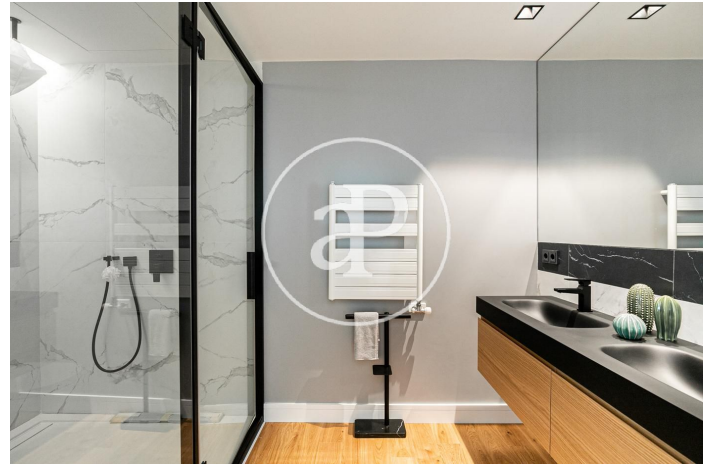

(Eixample Dreta)

Ref: ONB2002003

Les données de chaque propriété ne font pas partie d'une offre ou d'un contrat. Vous ne devez pas considérer les déclarations faites par aProperties, verbalement ou par écrit, concernant la propriété, son état ou sa valeur comme étant exactes ou factuelles. Les photographies ne montrent que certaines parties de la propriété telles qu'elles étaient au moment où elles ont été prises. Les superficies, dimensions et distances fournies sont approximatives et doivent être vérifiées par le client. Les images générées par ordinateur ne sont qu'une indication de l'apparence possible de la propriété et peuvent changer à tout moment. Les informations concernant une propriété sont susceptibles d'être modifiées à tout moment.

Pour plus d'informations ou pour planifier un rendez-vous

Tel: 93 528 89 08 apropertiesbarcelona@aproperties.es <https://www.aproperties.es>